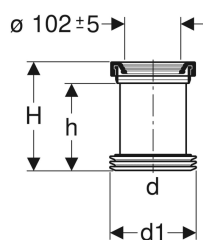

Suora Geberit-liitin mansetilla ja huulitiivisteillä

Esimerkkikuva

Käyttötarkoitukset

- Lattia-WC:n liitosmuhveihin
- Lattia-WC:ihin, joissa piilotettu tai avoin poisto

Tekniset tiedot

Materiaali

PE-HD

Toimituksen sisältö

- Mansetti EPDM-kumia
- Huulitiiviste EPDM-kumia

Tuotenro	LVI nro.	d, \varnothing	d1, \varnothing	AB	H	h
152.400.16.1	5758370	110 mm	120-125 mm	97-107 mm	18 cm	14.5 cm