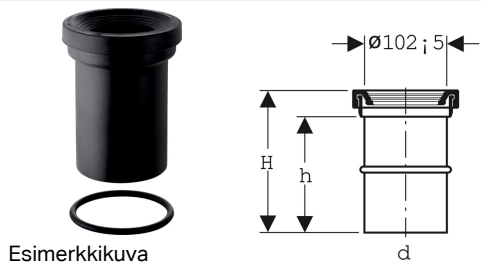

## Suora Geberit-liitin mansetilla ja O-renkaalla

Esimerkkikuva

### Käyttötarkoitukset

- Geberit-O-rengasmuhveihin  $\varnothing$  110 mm
- Lattia-WC:ihin, joissa poiston  $\varnothing$  102 mm

- Lattia-WC:ihin, joissa piilotettu tai avoin poisto

### Toimituksen sisältö

- Mansetti EPDM-kumia
- O-rengas EPDM-kumia

Tuotenro	LVI nro.	d, $\varnothing$	AB	H	h
152.402.16.1	5758371	110 mm	97–107 mm	18 cm	14.5 cm