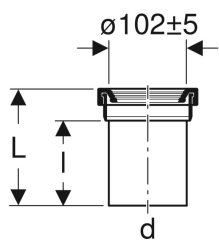

## Suora Geberit-liitin mansetilla

Esimerkkikuva

### Toimituksen sisältö

- Mansetti EPDM-kumia

Tuotenro	LVI nro.	d, $\varnothing$	AB	L	I
152.435.16.1	5758372	110 mm	97–107 mm	18.5 cm	14.5 cm