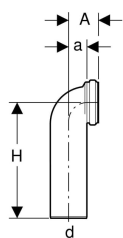

Geberit-liitoskäyrä 90°

Esimerkkikuva

Käyttötarkoitukset

- Lattia-WC:ihin, joissa vaakasuuntainen ja avoin poisto \varnothing 105 mm

Tekniset tiedot

Materiaali

PP

Toimituksen sisältö

- Mansetti EPDM-kumia

Tuotenro	LVI nro.	Väri / pinta	d, \varnothing	arc	A	a	H
152.610.11.1	5758373	Alppivalkoinen	110 mm	90°	9 cm	7 cm	35 cm

Tarvikkeet

- Geberit-mansetti