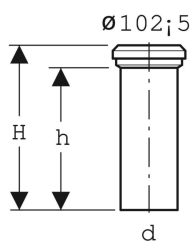

## Suora Geberit-liitin mansetilla

Esimerkkikuva

### Käyttötarkoitukset

- Lattia-WC:ihin, joissa vaakasuuntainen ja avoin poisto  $\varnothing$  105 mm

### Toimituksen sisältö

- Mansetti EPDM-kumia

Tuotenro	LVI nro.	Väri / pinta	d, $\varnothing$	AB	H	h
152.613.11.1	5758376	Alppivalkoinen	110 mm	97–107 mm	35 cm	31 cm