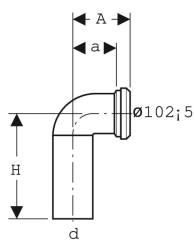

Geberit-liitoskäyrä 90°

Esimerkkikuva

Käyttötarkoitukset

- Lattia-WC:ihin, joissa vaakasuuntainen ja avoin poisto \varnothing 105 mm

Tekniset tiedot

Materiaali

PP

Ominaisuudet

- Jatkettu tulo

Toimituksen sisältö

- Mansetti EPDM-kumia

Tuotenro	LVI nro.	Väri / pinta	d, \varnothing	arc	A	a	AB	H
152.614.11.1	5758377	Alppivalkoinen	110 mm	90°	15 cm	12 cm	97–107 mm	29 cm

Tarvikkeet

- Geberit-mansetti