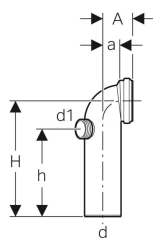

## Geberit-liitoskäyrä 90° lisäliitännällä vasemmalle

Esimerkkikuva

### Käyttötarkoitukset

- Lattia-WC:ihin, joissa vaakasuuntainen ja avoin poisto  $\varnothing$  105 mm

### Toimituksen sisältö

- Mansetti EPDM-kumia

Tuotenro	LVI nro.	Väri / pinta	d, $\varnothing$	d1, $\varnothing$	arc	A	a	H	h
152.616.11.1	5758379	Alppivalkoinen	110 mm	50 mm	90°	9 cm	5.5 cm	35 cm	26.5 cm