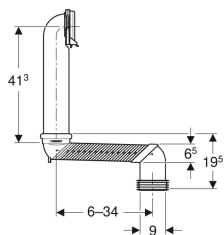

Geberit -S-lukkosarja seinä-WC:hen

Esimerkkikuva

Käyttötarkoitukset

- Seinä-WC:iden liittämiseen lattiaviemäriin

Toimituksen sisältö

- Suora liitosyhde PE-HD, \varnothing 90 mm
- S-lukko ABS-muovia, \varnothing 90 mm
- Putkikannake
- Mansetti EPDM-kumia, \varnothing 90 / 110 mm
- Liima

Tuotenro **LVI nro.**

131.088.29.1 5758381

- Tämän tuotteen mukana toimitetaan Tangit ABS -erikoisliima. Tämä käyttöaine sisältää luokiteltuja vaarallisia aineita. Vaarallisten aineiden turvallista käsittelyä koskevat ohjeet ja toimenpiteet ovat liitteenä tai osoitteessa www.geberit.com.