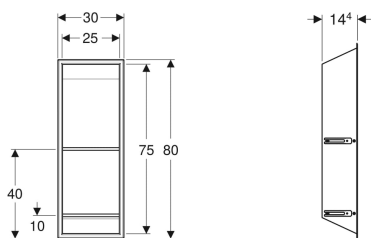

Käyttötarkoitukset

- Yksityisiin kylpyhuoneisiin
- Upotettavien säilytyslaatikoiden, joissa asennettavat pohjat, Geberit-asennuselementteihin asennukseen

Ominaisuudet

- Sopiva Geberit ONE -sarjaan
- Yksinkertainen puhdistus
- Soveltuu 4–30 mm:n seinien kaakelirakenteisiin
- Jauhemaalattu

Toimituksen sisältö

- 2 hyllypohjaa

Tilattava erikseen

- Geberit Duofix -asennuselementti upotetulle säilytyslaatikolle hyllyillä
- Geberit GIS -asennuselementti, upotetulle säilytyslaatikolle hyllyillä

Tuotenumero	LVI nro.	Väri / pinta
154.291.00.1	5773213	Kotelo: umbraharmaa / jauhemaalattu

Tarvikkeet

- Geberit-liukuovi peiillä, oikealle aukeava
- Geberit-liukuovi peiillä, vasemmalle aukeava
- Geberit-suihkulasilasta