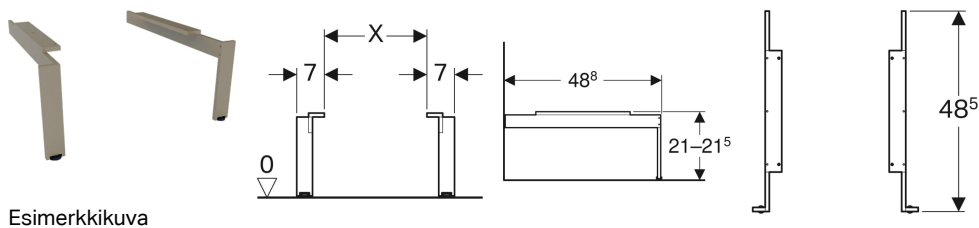

Geberit Citterio -jalkasarja

Esimerkkikuva

Tekniset tiedot

Materiaali

| Alumiini

Toimituksen sisältö

- Sarja à 2 kpl

Tuotenumero	LVI nro.	Väri / pinta
500.573.39.1	5773212	Samppanja