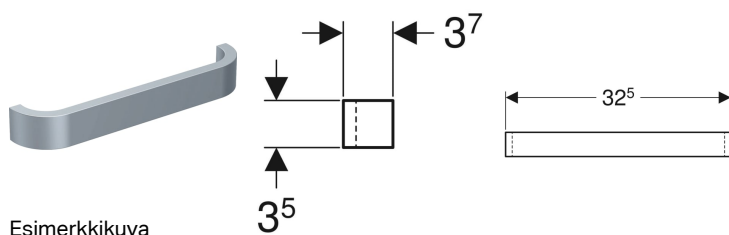

Geberit Renova Comfort -pyyhetanko kylpyhuonekalusteille

Esimerkkikuva

Käyttötarkoitukset

- Pesualtaiden alakaappeihin

Ominaisuudet

- Voidaan asentaa vasemmalle tai oikealle

Toimituksen sisältö

- Kiinnitystarvikkeet

- Voidaan käyttää pyyhetankona tai kahvana

Tekniset tiedot

Materiaali | Alumiini

Tuotenro	LVI nro.	L	
538500000	5773220	32.5 cm	Uusi