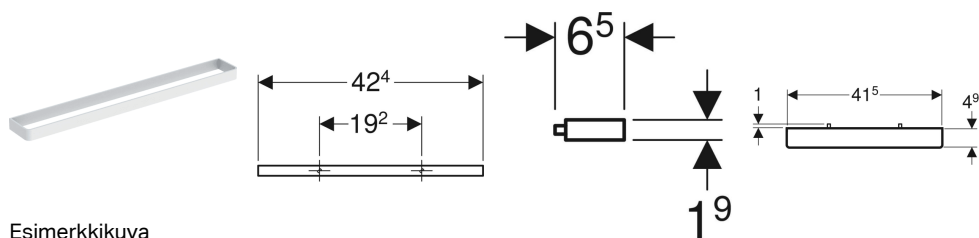

Geberit-pyyhetanko kylpyhuonekalusteisiin

Esimerkkikuva

Käyttötarkoitukset

- Pesualtaiden alakaappeihin

Ominaisuudet

- Kulma suorakulmainen

Toimituksen sisältö

- Pyyhetanko

Tekniset tiedot

Materiaali

| Alumiini

- Kiinnitystarvikkeet

Tuotenro	LVI nro.	Väri / pinta	B	H	T	
502.328.00.1	5773221	Kromattu	42.4 cm	1.9 cm	4.9 cm	Uusi
502.328.01.3	5773222	Valkoinen / Jauhemaalattu, matta	42.4 cm	1.9 cm	4.9 cm	Uusi
502.328.JK.1	5773223	Laava / Jauhemaalattu, matta	42.4 cm	1.9 cm	4.9 cm	Uusi
502.328.JL.1	5773224	Hiekanharmaa / Jauhemaalattu, matta	42.4 cm	1.9 cm	4.9 cm	Uusi