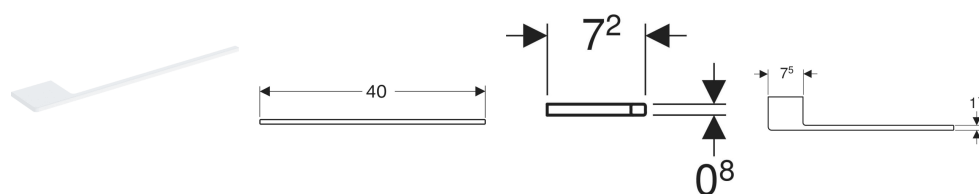

Geberit-pyyhetanko kylpyhuonekalusteille

Esimerkkikuva

Käyttötarkoitukset

- Pesualtaiden alakaappeihin
- Sarjoille Geberit ONE, Acanto ja iCon

Toimituksen sisältö

- Pyyhetanko
- Kiinnitystarvikkeet

Tuotenro	LVI nro.	Väri / pinta	B	H	T	
503.012.01.1	5773230	Valkoinen / Jauhemaalattu, matta	40 cm	0.8 cm	7.2 cm	Uusi
503.012.14.1	5773231	Musta matta / Jauhemaalattu, matta	40 cm	0.8 cm	7.2 cm	Uusi
503.012.21.1	5773232	Kromattu	40 cm	0.8 cm	7.2 cm	Uusi
503.012.JK.1	5773233	Laava / Jauhemaalattu, matta	40 cm	0.8 cm	7.2 cm	Uusi