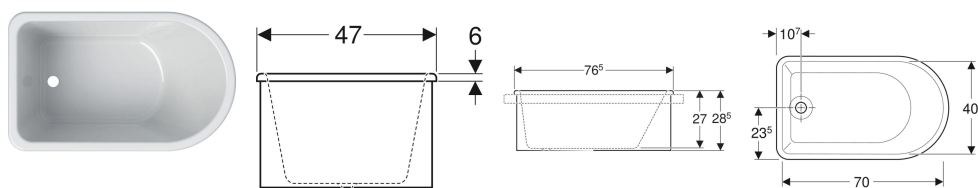

## Geberit Bambini epäsymmetrinen kylpyamme

Esimerkkikuva

### Käyttötarkoitukset

- Asennukseen tasoon
- Terveystuoliksi
- Lastenhoitotiloihin

### Ominaisuudet

- Viemäröinti jalkopäässä