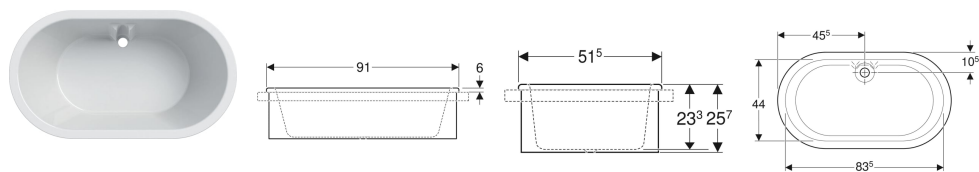

Geberit Bambini soikea kylpyamme

Esimerkkikuva

Käyttötarkoitukset

- Asennukseen tasoon
- Terveystoimilaitoksiin
- Lastenhoitotiloihin

Ominaisuudet

- Viemärointi keskellä
- Ovaali

Toimituksen sisältö

- Viemärointikappale kumisella venttiilikartiolla

- Antibakteerinen
- Iskunkestävä
- Kestää naarmuja
- Yksinkertainen puhdistus
- Saumaton pintakorjaus

Tekniset tiedot

Materiaali

Varicor®

- Ylivuotoputki

Tuotenro	LVI nro.	Väri / pinta	L	B	H	Kokonaistilavuus
407010016	5815025	Alppivalkoinen	91 cm	51.5 cm	25.7 cm	80 l