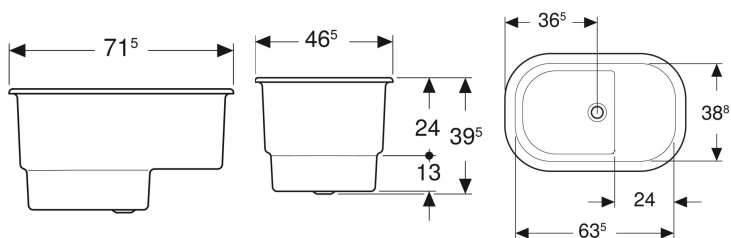

Geberit Bambini istumakylpyamme

Esimerkkikuva

Käyttötarkoitukset

- Asennukseen tasoon
- Terveystoimilaitoksiin
- Lastenhoitotiloihin
- Istumakylpyä varten

Ominaisuudet

- Viemäröinti keskellä
- Ovaali

- Antibakteerinen
- Iskunkestävä
- Kestää naarmuja
- Yksinkertainen puhdistus
- Saumaton pintakorjaus
- Korotettu istuinkorkeus

Tekniset tiedot

Materiaali

Varicor®

Tuotenro	LVI nro.	Väri / pinta	L	B	H	Kokonaistilavuus
407730016	5815026	Alppivalkoinen	71.5 cm	46.5 cm	39.5 cm	63 l