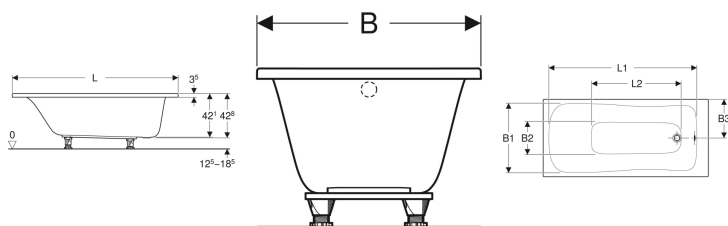

Geberit Renova -suorakulmainen kylpyamme jaloilla

Esimerkkikuva

Käyttötarkoitukset

- Yksityisiin kylpyhuoneisiin ja hotelleihin
- Asennettavaksi kylpyammeen jalkoihin tai ammeen kannattimiin

Ominaisuudet

- Suorakulmainen
- Viemäröinti jalkopäässä
- Viemäröintireikä ø 52 mm

Toimituksen sisältö

- Jalkasarja

Tuotenro	LVI nro.	Väri / pinta	L	L1	L2	B	B1	B2	B3	H	Kokonaisti lavuus
554.210.01.1	5815042	Valkoinen / Kiiltävä	140 cm	124 cm	75.9 cm	70 cm	62.6 cm	27.3 cm	35 cm	42.8 cm	140 l
554.211.01.1	5815043	Valkoinen / Kiiltävä	150 cm	134 cm	85.9 cm	70 cm	62.6 cm	27.3 cm	35 cm	42.8 cm	153 l
554.212.01.1	5815044	Valkoinen / Kiiltävä	160 cm	143.5 cm	86.7 cm	70 cm	62.6 cm	27.3 cm	35 cm	42.8 cm	158 l
554.213.01.1	5815045	Valkoinen / Kiiltävä	160 cm	143.5 cm	86.7 cm	75 cm	67 cm	30.9 cm	37.5 cm	42.8 cm	173 l
554.214.01.1	5815046	Valkoinen / Kiiltävä	170 cm	153.5 cm	95.7 cm	70 cm	62.6 cm	27.3 cm	35 cm	42.8 cm	172 l
554.215.01.1	5815047	Valkoinen / Kiiltävä	170 cm	153.5 cm	95.7 cm	75 cm	67 cm	30.9 cm	37.5 cm	42.8 cm	188 l
554.216.01.1	5815048	Valkoinen / Kiiltävä	180 cm	163.5 cm	106.7 cm	80 cm	70.8 cm	34 cm	40 cm	42.8 cm	218 l