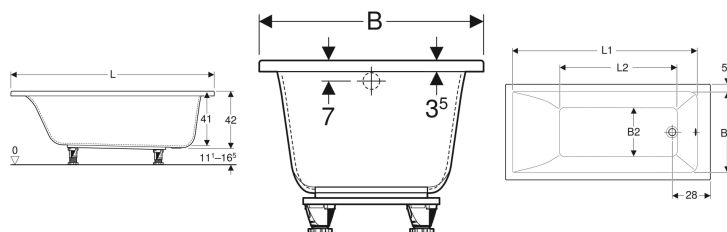

Geberit Renova Plan -suorakulmainen kylpyamme jaloilla

Esimerkkikuva

Käyttötarkoitukset

- Yksityisiin kylpyhuoneisiin ja hotelleihin
- Asennettavaksi kylpyammeen jalkoihin tai ammeen kannattimiin

Ominaisuudet

- Suorakulmainen

Toimituksen sisältö

- Jalkasarja

- Viemäröinti jalkopäässä
- Viemäröintireikä ø 52 mm

Tekniset tiedot

Materiaali

Saniteettiakryyli

Tuotenro	LVI nro.	Väri / pinta	L	L1	L2	B	B1	B2	H	Kokonaistilavuus
554.310.01.1	5815049	Valkoinen / Kiiltävä	140 cm	125.4 cm	76.5 cm	70 cm	59.5 cm	36 cm	42 cm	157 l
554.311.01.1	5815050	Valkoinen / Kiiltävä	150 cm	135.4 cm	86.5 cm	70 cm	59.5 cm	36 cm	42 cm	173 l
554.312.01.1	5815051	Valkoinen / Kiiltävä	160 cm	145.4 cm	96.5 cm	70 cm	59.5 cm	36 cm	42 cm	178 l
554.313.01.1	5815052	Valkoinen / Kiiltävä	160 cm	146 cm	87 cm	75 cm	64.4 cm	43 cm	42 cm	196 l
554.314.01.1	5815053	Valkoinen / Kiiltävä	170 cm	155.4 cm	106.5 cm	70 cm	59.5 cm	36 cm	42 cm	193 l
554.315.01.1	5815054	Valkoinen / Kiiltävä	170 cm	156 cm	98 cm	75 cm	64.4 cm	43 cm	42 cm	212 l
554.316.01.1	5815055	Valkoinen / Kiiltävä	180 cm	165 cm	108 cm	80 cm	69.4 cm	47 cm	42 cm	242 l