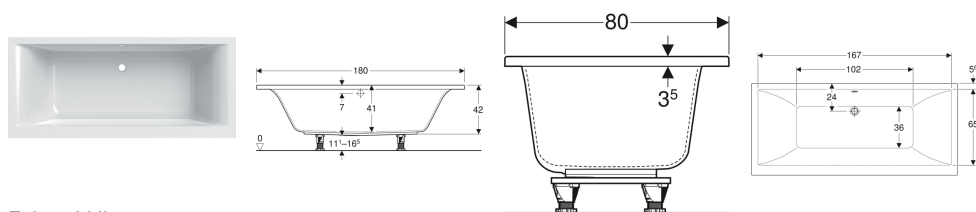

## Geberit Renova Plan suorakulmainen kylpyamme Duo, jaloilla

Esimerkkikuva

### Käyttötarkoitukset

- Yksityisiin kylpyhuoneisiin ja hotelleihin
- Asennettavaksi kylpyammeen jalkoihin tai ammeen kannattimiin

### Toimituksen sisältö

- Jalkasarja

- Soveltuu kahdelle hengelle
- Viemäröinti keskellä
- Viemäröintireikä ø 52 mm

### Tekniset tiedot

Materiaali

Saniteettiakryyli

Tuotenro	LVI nro.	Väri / pinta	L	B	H	Kokonaistilavuus
554.317.01.1	5815056	Valkoinen / Kiiltävä	180 cm	80 cm	42 cm	219 l