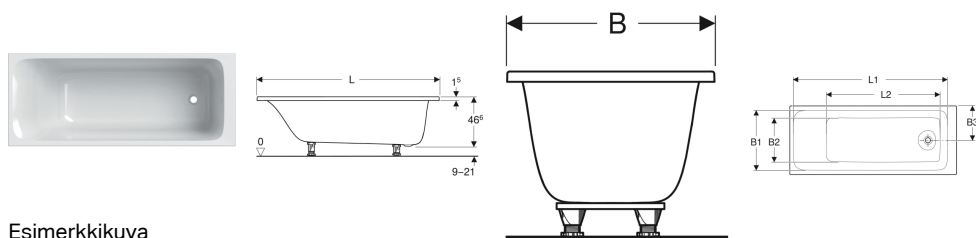

Suorakulmainen Geberit Tawa -kylpyamme, kapea reuna, jaloilla

Esimerkkikuva

Käyttötarkoitukset

- Yksityisiin kylpyhuoneisiin ja hotelleihin
- Asennettavaksi kylpyammeen jalkoihin tai ammeen kannattimiin

Ominaisuudet

- Suorakulmainen

Toimituksen sisältö

- Kylpyamme
- Jalkasarja

- Ohut reuna
- Viemäröinti jalkopäässä
- Viemäröintireikä ø 52 mm

Tekniset tiedot

Materiaali

Saniteettiakryyli

Tuotenro	LVI nro.	Väri / pinta	L	L1	L2	B	B1	B2	B3	H	Kokonaisti lavuus	
554.120.01.1	5815082	Valkoinen / Kiiltävä	170 cm	157.7 cm	116.2 cm	70 cm	61.4 cm	46.5 cm	35 cm	46.6 cm	213 l	Uusi
554.121.01.1	5815083	Valkoinen / Kiiltävä	170 cm	157.7 cm	116.2 cm	75 cm	66.4 cm	51.5 cm	37.5 cm	46.6 cm	234 l	Uusi
554.122.01.1	5815084	Valkoinen / Kiiltävä	180 cm	167.7 cm	126.3 cm	80 cm	71.4 cm	56.5 cm	40 cm	46.6 cm	273 l	Uusi