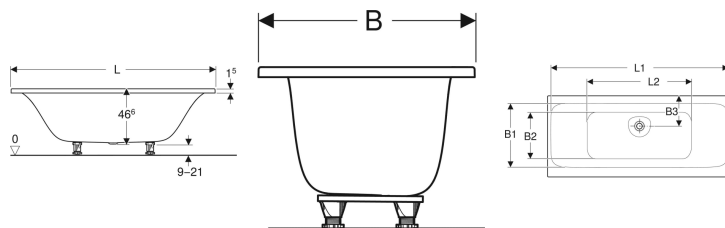

Suorakulmainen Geberit Tawa -kylpyamme, kapea reuna, Duo, jaloilla

Esimerkkikuva

Käyttötarkoitukset

- Yksityisiin kylpyhuoneisiin ja hotelleihin
- Asennettavaksi kylpyammeen jalkoihin tai ammeen kannattimiin

Ominaisuudet

- Suorakulmainen

- Ohut reuna
- Soveltuu kahdelle hengelle
- Viemäröinti keskellä
- Viemäröntireikä \varnothing 52 mm

Tekniset tiedot

Materiaali

Saniteettiakryyli

Toimituksen sisältö

- Kylpyamme
- Jalkasarja

Tuotenumero	LVI nro.	Väri / pinta	L	L1	L2	B	B1	B2	H	Kokonaistilavuus	
554.123.01.1	5815085	Valkoinen / Kiiltävä	170 cm	163.3 cm	95.1 cm	75 cm	56.2 cm	47.6 cm	46.6 cm	186 l	Uusi
554.124.01.1	5815086	Valkoinen / Kiiltävä	180 cm	173.6 cm	105.1 cm	80 cm	61.2 cm	52.6 cm	46.6 cm	258 l	Uusi
554.125.01.1	5815087	Valkoinen / Kiiltävä	190 cm	183.6 cm	115.1 cm	90 cm	71.2 cm	62.8 cm	46.6 cm	330 l	Uusi