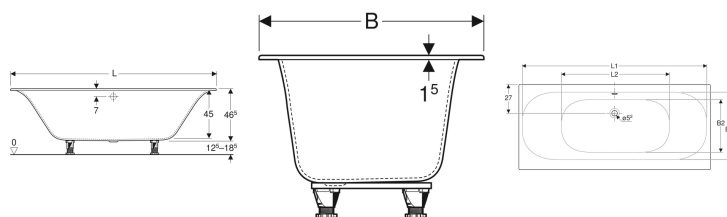

## Suorakulmainen Geberit Soana -kylpyamme, kapea reuna, Duo, jaloilla

Esimerkkikuva

### Ominaisuudet

- Upotettava kylpyamme
- Suorakulmainen

- Soveltuu kahdelle hengelle
- Ohut reuna
- Viemäröinti keskellä reunassa
- Viemäröintireikä ø 52 mm

### Toimituksen sisältö

- Jalkasarja
- Asennusmateriaali

Tuotenumero	LVI nro.	Väri / pinta	L	L1	L2	B	B1	B2	H	Kokonaistilavuus	
554.003.01.1	5815090	Valkoinen / Kiiltävä	170 cm	163 cm	91.8 cm	75 cm	58.7 cm	44.4 cm	45 cm	179 l	Uusi
554.004.01.1	5815091	Valkoinen / Kiiltävä	180 cm	173 cm	101.8 cm	80 cm	64 cm	49.4 cm	45 cm	212 l	Uusi
554.005.01.1	5815092	Valkoinen / Kiiltävä	190 cm	183 cm	111.8 cm	90 cm	75 cm	59.4 cm	45 cm	271 l	Uusi