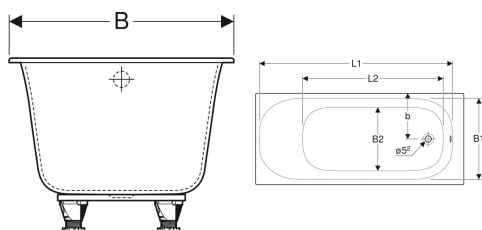

Suorakulmainen Geberit Soana -kylpyamme, kapea reuna, jaloilla

Esimerkkikuva

Käyttötarkoitukset

- Yksityisiin kylpyhuoneisiin ja hotelleihin
- Asennettavaksi kylpyammeen jalkoihin tai ammeen kannattimiin

Ominaisuudet

- Upotettava kylpyamme

Toimituksen sisältö

- Jalkasarja

- Suorakulmainen
- Ohut reuna
- Viemäröinti jalkopäässä
- Viemäröintireikä \varnothing 52 mm

Tekniset tiedot

Materiaali

Saniteettiakryyli

- Asennusmateriaali

Tuotenumero	LVI nro.	Väri / pinta	L	L1	L2	B	B1	B2	b	H	Kokonaistilavuus	
554.001.01.1	5815088	Valkoinen / Kiiltävä	160 cm	147.5 cm	104.8 cm	70 cm	61 cm	47.3 cm	35 cm	45 cm	195 l	Uusi
554.002.01.1	5815089	Valkoinen / Kiiltävä	170 cm	157.5 cm	114.8 cm	70 cm	61 cm	47.3 cm	35 cm	45 cm	213 l	Uusi
554.014.01.1	5815093	Valkoinen / Kiiltävä	170 cm	157.5 cm	114.8 cm	75 cm	66 cm	52.3 cm	37.5 cm	45 cm	233 l	Uusi
554.015.01.1	5815094	Valkoinen / Kiiltävä	180 cm	167.5 cm	125 cm	80 cm	71.5 cm	57.2 cm	37.5 cm	45 cm	272 l	Uusi