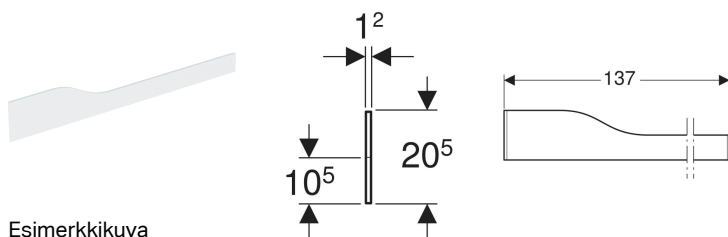

Geberit Bambini -etulaidan koristelista leikki- ja pesuympäristölle, kolmelle pesuallashanalle, matalampi allas oikealla

Käyttötarkoitukset

- Leikki- ja pesuympäristölle Geberit Bambini

Ominaisuudet

- Iskunkestävä