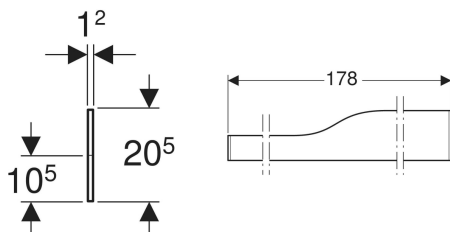

**Geberit Bambini -etulaidan koristelista leikki- ja pesu ympäristölle, neljälle pesuallashanalle, matalampi allas vasemmalla**

Esimerkkikuva

**Käyttötarkoitukset**

- Leikki- ja pesu ympäristölle Geberit Bambini

Tuotenumero	LVI nro.	Väri / pinta
430010016	6018030	Alppivalkoinen
430010226	6018031	Varicor sininen nro 226
430010227	6018032	Varicor punainen nro 227
430010229	6018033	Varicor vihreä nro 229
430010301	6018034	Varicor oranssi nro 301
430010304	6018035	Varicor keltainen nro 304