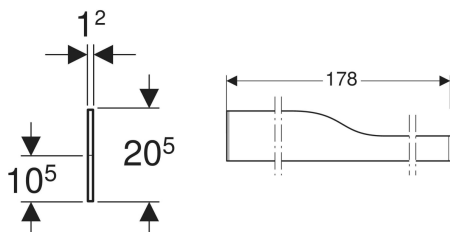

Geberit Bambini -etulaidan koristelista leikki- ja pesu ympäristölle, neljälle pesuallashanalle, matalampi allas oikealla

Esimerkkikuva

Käyttötarkoitukset

- Leikki- ja pesu ympäristölle Geberit Bambini

Ominaisuudet

- Iskunkestävä

- Kestää naarmuja
- Yksinkertainen puhdistus
- Saumaton pintakorjaus

Tekniset tiedot

Materiaali

Varicor®

Toimituksen sisältö

- Kiinnitystarvikkeet

Tuotenumero	LVI nro.	Väri / pinta
430060016	6018036	Alppivalkoinen
430060226	6018037	Varicor sininen nro 226
430060227	6018038	Varicor punainen nro 227
430060229	6018039	Varicor vihreä nro 229
430060301	6018040	Varicor oranssi nro 301
430060304	6018041	Varicor keltainen nro 304