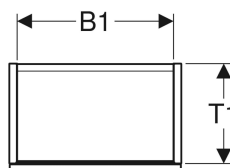

Geberit Acanto -alakaappi pienelle pesualtaalle, yhdellä ovella ja vesilukolla

Esimerkkikuva

Ominaisuudet

- Kiinnitys seinään
- Yhdellä ovella
- Push Open -mekanismilla
- Saranapuoli vasen tai oikea

- Kosteudenkestävä
- Etusarja lastulevyä lasipinnalla
- Toimitetaan esikoottuna

Tekniset tiedot

Materiaali | Lujapuristettu kolmikerroksinen lastulevy

Toimituksen sisältö

- Alakaappi pesualtaalle
- Pullovesilukko teleskooppiputkella, tilaa säästävä malli, \varnothing 32 mm
- Kiinnitystarvikkeet

Tuotenro	LVI nro.	Väri / pinta	B	B1	Pesualtaan leveys	H	T	T1
500.607.01.2	6018043	Runko: valkoinen/lakattu kiiltävä Ovet: valkoinen/kiiltävä lasi	39.5 cm	36 cm	40 cm	53.5 cm	24.5 cm	23 cm
500.608.01.2	6018047	Runko: valkoinen/lakattu kiiltävä Ovet: valkoinen/kiiltävä lasi	44.5 cm	41 cm	45 cm	53.5 cm	37.5 cm	36 cm
500.607.JL.2	6018044	Runko: hiekanharmaa/lakattu matta Ovet: hiekanharmaa/kiiltävä lasi	39.5 cm	36 cm	40 cm	53.5 cm	24.5 cm	23 cm
500.608.JL.2	6018048	Runko: hiekanharmaa/lakattu matta Ovet: hiekanharmaa/kiiltävä lasi	44.5 cm	41 cm	45 cm	53.5 cm	37.5 cm	36 cm
500.607.JK.2	6018045	Runko: laava/lakattu matta Ovet: laava/kiiltävä lasi	39.5 cm	36 cm	40 cm	53.5 cm	24.5 cm	23 cm
500.608.JK.2	6018049	Runko: laava/lakattu matta Ovet: laava/kiiltävä lasi	44.5 cm	41 cm	45 cm	53.5 cm	37.5 cm	36 cm
500.607.16.1	6018042	Runko: musta/lakattu matta Ovet: musta/kiiltävä lasi	39.5 cm	36 cm	40 cm	53.5 cm	24.5 cm	23 cm
500.608.16.1	6018046	Runko: musta/lakattu matta Ovet: musta/kiiltävä lasi	44.5 cm	41 cm	45 cm	53.5 cm	37.5 cm	36 cm