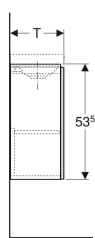

Geberit Acanto -alakaappi pienelle pesualtaalle, yhdellä ovella ja vesilukolla

Esimerkkikuva

Ominaisuudet

- Kiinnitys seinään
- Yhdellä ovella
- Push Open -mekanismilla
- Saranapuoli vasen tai oikea

- Kosteudenkestävä
- Etusarja lastulevyä lasipinnalla
- Toimitetaan esikoottuna

Tekniset tiedot

Materiaali | Lujapuristettu kolmikerroksinen lastulevy

Toimituksen sisältö

- Alakaappi pesualtaalle
- Pullovesilukko teleskooppiputkella, tilaa säästävä malli, \varnothing 32 mm
- Kiinnitystarvikkeet

Tuotenro	LVI nro.	Väri / pinta	B	B1	Pesualtaan leveys	H	T	T1
500.607.01.2	6018043	Runko: valkoinen/lakattu kiiltävä Ovet: valkoinen/kiiltävä lasi	39.5 cm	36 cm	40 cm	53.5 cm	24.5 cm	23 cm
500.608.01.2	6018047	Runko: valkoinen/lakattu kiiltävä Ovet: valkoinen/kiiltävä lasi	44.5 cm	41 cm	45 cm	53.5 cm	37.5 cm	36 cm
500.607.JL.2	6018044	Runko: hiekanharmaa/lakattu matta Ovet: hiekanharmaa/kiiltävä lasi	39.5 cm	36 cm	40 cm	53.5 cm	24.5 cm	23 cm
500.608.JL.2	6018048	Runko: hiekanharmaa/lakattu matta Ovet: hiekanharmaa/kiiltävä lasi	44.5 cm	41 cm	45 cm	53.5 cm	37.5 cm	36 cm
500.607.JK.2	6018045	Runko: laava/lakattu matta Ovet: laava/kiiltävä lasi	39.5 cm	36 cm	40 cm	53.5 cm	24.5 cm	23 cm
500.608.JK.2	6018049	Runko: laava/lakattu matta Ovet: laava/kiiltävä lasi	44.5 cm	41 cm	45 cm	53.5 cm	37.5 cm	36 cm
500.607.16.1	6018042	Runko: musta/lakattu matta Ovet: musta/kiiltävä lasi	39.5 cm	36 cm	40 cm	53.5 cm	24.5 cm	23 cm
500.608.16.1	6018046	Runko: musta/lakattu matta Ovet: musta/kiiltävä lasi	44.5 cm	41 cm	45 cm	53.5 cm	37.5 cm	36 cm