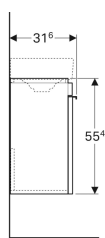

Ominaisuudet

- Kiinnitys seinään
- Yhdellä ovella
- Avaaminen vetimellä
- Varustettavissa tukijaloilla

- Etusarja lasia
- Toimitetaan esikoottuna
- Ovikehys metallia

Tekniset tiedot

Materiaali | Lujapuristettu kolmikerroksinen lastulevy

Toimituksen sisältö

- Kiinnitystarvikkeet

Tuotenro	LVI nro.	Väri / pinta	B	Pesualtaan leveys	H	T	Ovi
500.555.JI.1	6018050	Ovet: ruskeanharmaa/kiiltävä lasi Runko: tammi beige/melamiini puukuvio	44 cm	45 cm	55.4 cm	31.6 cm	Kiinnityspuoli oikea
500.555.JJ.1	6018051	Ovet: musta/kiiltävä lasi Runko: tammi harmaanruskea/melamiini puukuvio	44 cm	45 cm	55.4 cm	31.6 cm	Kiinnityspuoli oikea

Tarvikkeet

- Geberit Citterio -jalkasarja
- Geberit-pyyhetanko kylpyhuonekalusteille, suorakulmainen reuna
- Geberit-magneettipidike
- Geberit-pyyhetanko kylpyhuonekalusteille, pyöristetty reuna
- Geberit-pistorasiaosa
- Geberit-pistorasiaosa USB-liitännällä