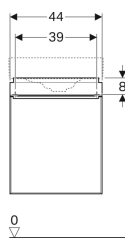

Ominaisuudet

- Kiinnitys seinään
- Yhdellä ovella
- Avaaminen vetimellä
- Varustettavissa tukijaloilla

- Etusarja lasia
- Toimitetaan esikoottuna
- Ovikehys metallia

Tekniset tiedot

Materiaali | Lujapuristettu kolmikerroksinen lastulevy

Toimituksen sisältö

- Kiinnitystarvikkeet

Tuotenro	LVI nro.	Väri / pinta	B	Pesualtaan leveys	H	T	Ovi
500.555.JI.1	6018050	Ovet: ruskeanharmaa/kiiltävä lasi Runko: tammi beige/melamiini puukuvio	44 cm	45 cm	55.4 cm	31.6 cm	Kiinnityspuoli oikea
500.555.JJ.1	6018051	Ovet: musta/kiiltävä lasi Runko: tammi harmaanruskea/melamiini puukuvio	44 cm	45 cm	55.4 cm	31.6 cm	Kiinnityspuoli oikea

Tarvikkeet

- Geberit Citterio -jalkasarja
- Geberit-pyyhetanko kylpyhuonekalusteille, suorakulmainen reuna
- Geberit-magneettipidike
- Geberit-pyyhetanko kylpyhuonekalusteille, pyöristetty reuna
- Geberit-pistorasiaosa
- Geberit-pistorasiaosa USB-liitännällä