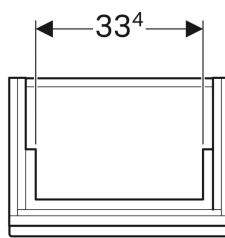

Ominaisuudet

- Kiinnitys seinään
- Yhdellä ovella
- Avaaminen vetimellä
- Varustettavissa tukijaloilla

- Etusarja lasia
- Toimitetaan esikoottuna
- Ovikehys metallia

Tekniset tiedot

Materiaali | Lujapuristettu kolmikerroksinen lastulevy

Toimituksen sisältö

- Kiinnitystarvikkeet

Tuotenro	LVI nro.	Väri / pinta	B	Pesualtaan leveys	H	T	Ovi
500.555.JI.1	6018050	Ovet: ruskeanharmaa/kiiltävä lasi Runko: tammi beige/melamiini puukuvio	44 cm	45 cm	55.4 cm	31.6 cm	Kiinnityspuoli oikea
500.555.JJ.1	6018051	Ovet: musta/kiiltävä lasi Runko: tammi harmaanruskea/melamiini puukuvio	44 cm	45 cm	55.4 cm	31.6 cm	Kiinnityspuoli oikea

Tarvikkeet

- Geberit Citterio -jalkasarja
- Geberit-pyyhetanko kylpyhuonekalusteille, suorakulmainen reuna
- Geberit-magneettipidike
- Geberit-pyyhetanko kylpyhuonekalusteille, pyöristetty reuna
- Geberit-pistorasiaosa
- Geberit-pistorasiaosa USB-liitännällä