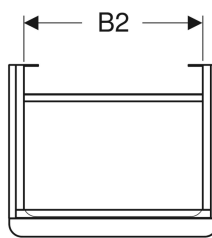

Ominaisuudet

- Kiinnitys seinään
- Yhdellä ovella
- Avaaminen vetimellä
- Pehmeästi sulkeutuva ovi

- Siirrettävä hyllylevy
- Kosteudenkestävä
- Toimitetaan esikoottuna

Tekniset tiedot

Materiaali | Lujapuristettu kolmikerroksinen lastulevy

Toimituksen sisältö

- Alakaappi pesualtaalle
- Kiinnitystarvikkeet

Tuotenumero	LVI nro.	Väri / pinta	B	B1	B2	Pesualtaan leveys	H	T	Ovi
500.351.00.1	6018056	Runko ja etuosa: valkoinen/ lakattu korkeakiilto Kahva: valkoinen/jauhepinnoitettu matta	44.2 cm	39.3 cm	37.2 cm	45 cm	61.7 cm	35.6 cm	Kiinnityspuoli vasen
500.364.00.1	6018066	Runko ja etuosa: valkoinen/ lakattu korkeakiilto Kahva: valkoinen/jauhepinnoitettu matta	49.2 cm	42.2 cm	42.2 cm	50 cm	61.7 cm	40.6 cm	Kiinnityspuoli vasen
500.351.JK.1	6018057	Runko ja etuosa: laava/lakattu matta Kahva: laava/jauhepinnoitettu matta	44.2 cm	39.3 cm	37.2 cm	45 cm	61.7 cm	35.6 cm	Kiinnityspuoli vasen
500.364.JK.1	6018067	Runko ja etuosa: laava/lakattu matta Kahva: laava/jauhepinnoitettu matta	49.2 cm	42.2 cm	42.2 cm	50 cm	61.7 cm	40.6 cm	Kiinnityspuoli vasen
500.351.JL.1	6018058	Runko ja etuosa: hiekanharmaa/ kiiltolakattu Kahva: hiekanharmaa/ jauhepinnoitettu matta	44.2 cm	39.3 cm	37.2 cm	45 cm	61.7 cm	35.6 cm	Kiinnityspuoli vasen
500.364.JL.1	6018064	Runko ja etuosa: hiekanharmaa/ kiiltolakattu Kahva: hiekanharmaa/ jauhepinnoitettu matta	49.2 cm	42.2 cm	42.2 cm	50 cm	61.7 cm	40.6 cm	Kiinnityspuoli vasen
500.351.JR.1	6018059	Runko ja etuosa: hikkoripuu/ melamiini puukuvio Kahva: laava/jauhepinnoitettu matta	44.2 cm	39.3 cm	37.2 cm	45 cm	61.7 cm	35.6 cm	Kiinnityspuoli vasen
500.364.JR.1	6018065	Runko ja etuosa: hikkoripuu/ melamiini puukuvio Kahva: laava/jauhepinnoitettu matta	49.2 cm	42.2 cm	42.2 cm	50 cm	61.7 cm	40.6 cm	Kiinnityspuoli vasen
500.363.00.1	6018060	Runko ja etuosa: valkoinen/ lakattu korkeakiilto Kahva: valkoinen/jauhepinnoitettu matta	49.2 cm	42.2 cm	42.2 cm	50 cm	61.7 cm	40.6 cm	Kiinnityspuoli oikea