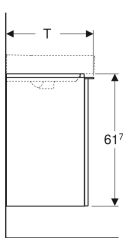

Ominaisuudet

- Kiinnitys seinään
- Yhdellä ovella
- Avaaminen vetimellä
- Pehmeästi sulkeutuva ovi

- Siirrettävä hyllylevy
- Kosteudenkestävä
- Toimitetaan esikoottuna

Tekniset tiedot

Materiaali | Lujapuristettu kolmikerroksinen lastulevy

Toimituksen sisältö

- Alakaappi pesualtaalle
- Kiinnitystarvikkeet

Tuotenumero	LVI nro.	Väri / pinta	B	B1	B2	Pesualtaan leveys	H	T	Ovi
500.351.00.1	6018056	Runko ja etuosa: valkoinen/ lakattu korkeakiilto Kahva: valkoinen/jauhepinnoitettu matta	44.2 cm	39.3 cm	37.2 cm	45 cm	61.7 cm	35.6 cm	Kiinnityspuoli vasen
500.364.00.1	6018066	Runko ja etuosa: valkoinen/ lakattu korkeakiilto Kahva: valkoinen/jauhepinnoitettu matta	49.2 cm	42.2 cm	42.2 cm	50 cm	61.7 cm	40.6 cm	Kiinnityspuoli vasen
500.351.JK.1	6018057	Runko ja etuosa: laava/lakattu matta Kahva: laava/jauhepinnoitettu matta	44.2 cm	39.3 cm	37.2 cm	45 cm	61.7 cm	35.6 cm	Kiinnityspuoli vasen
500.364.JK.1	6018067	Runko ja etuosa: laava/lakattu matta Kahva: laava/jauhepinnoitettu matta	49.2 cm	42.2 cm	42.2 cm	50 cm	61.7 cm	40.6 cm	Kiinnityspuoli vasen
500.351.JL.1	6018058	Runko ja etuosa: hiekanharmaa/ kiiltolakattu Kahva: hiekanharmaa/ jauhepinnoitettu matta	44.2 cm	39.3 cm	37.2 cm	45 cm	61.7 cm	35.6 cm	Kiinnityspuoli vasen
500.364.JL.1	6018064	Runko ja etuosa: hiekanharmaa/ kiiltolakattu Kahva: hiekanharmaa/ jauhepinnoitettu matta	49.2 cm	42.2 cm	42.2 cm	50 cm	61.7 cm	40.6 cm	Kiinnityspuoli vasen
500.351.JR.1	6018059	Runko ja etuosa: hikkoripuu/ melamiini puukuvio Kahva: laava/jauhepinnoitettu matta	44.2 cm	39.3 cm	37.2 cm	45 cm	61.7 cm	35.6 cm	Kiinnityspuoli vasen
500.364.JR.1	6018065	Runko ja etuosa: hikkoripuu/ melamiini puukuvio Kahva: laava/jauhepinnoitettu matta	49.2 cm	42.2 cm	42.2 cm	50 cm	61.7 cm	40.6 cm	Kiinnityspuoli vasen
500.363.00.1	6018060	Runko ja etuosa: valkoinen/ lakattu korkeakiilto Kahva: valkoinen/jauhepinnoitettu matta	49.2 cm	42.2 cm	42.2 cm	50 cm	61.7 cm	40.6 cm	Kiinnityspuoli oikea