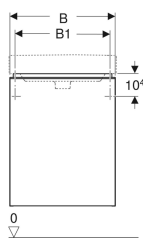

Ominaisuudet

- Kiinnitys seinään
- Yhdellä ovella
- Avaaminen vetimellä
- Pehmeästi sulkeutuva ovi

- Siirrettävä hyllylevy
- Kosteudenkestävä
- Toimitetaan esikoottuna

Tekniset tiedot

Materiaali | Lujapuristettu kolmikerroksinen lastulevy

Toimituksen sisältö

- Alakaappi pesualtaalle
- Kiinnitystarvikkeet

Tuotenumero	LVI nro.	Väri / pinta	B	B1	B2	Pesualtaan leveys	H	T	Ovi
500.351.00.1	6018056	Runko ja etuosa: valkoinen/ lakattu korkeakiilto Kahva: valkoinen/jauhepinnoitettu matta	44.2 cm	39.3 cm	37.2 cm	45 cm	61.7 cm	35.6 cm	Kiinnityspuoli vasen
500.364.00.1	6018066	Runko ja etuosa: valkoinen/ lakattu korkeakiilto Kahva: valkoinen/jauhepinnoitettu matta	49.2 cm	42.2 cm	42.2 cm	50 cm	61.7 cm	40.6 cm	Kiinnityspuoli vasen
500.351.JK.1	6018057	Runko ja etuosa: laava/lakattu matta Kahva: laava/jauhepinnoitettu matta	44.2 cm	39.3 cm	37.2 cm	45 cm	61.7 cm	35.6 cm	Kiinnityspuoli vasen
500.364.JK.1	6018067	Runko ja etuosa: laava/lakattu matta Kahva: laava/jauhepinnoitettu matta	49.2 cm	42.2 cm	42.2 cm	50 cm	61.7 cm	40.6 cm	Kiinnityspuoli vasen
500.351.JL.1	6018058	Runko ja etuosa: hiekanharmaa/ kiiltolakattu Kahva: hiekanharmaa/ jauhepinnoitettu matta	44.2 cm	39.3 cm	37.2 cm	45 cm	61.7 cm	35.6 cm	Kiinnityspuoli vasen
500.364.JL.1	6018064	Runko ja etuosa: hiekanharmaa/ kiiltolakattu Kahva: hiekanharmaa/ jauhepinnoitettu matta	49.2 cm	42.2 cm	42.2 cm	50 cm	61.7 cm	40.6 cm	Kiinnityspuoli vasen
500.351.JR.1	6018059	Runko ja etuosa: hikkoripuu/ melamiini puukuvio Kahva: laava/jauhepinnoitettu matta	44.2 cm	39.3 cm	37.2 cm	45 cm	61.7 cm	35.6 cm	Kiinnityspuoli vasen
500.364.JR.1	6018065	Runko ja etuosa: hikkoripuu/ melamiini puukuvio Kahva: laava/jauhepinnoitettu matta	49.2 cm	42.2 cm	42.2 cm	50 cm	61.7 cm	40.6 cm	Kiinnityspuoli vasen
500.363.00.1	6018060	Runko ja etuosa: valkoinen/ lakattu korkeakiilto Kahva: valkoinen/jauhepinnoitettu matta	49.2 cm	42.2 cm	42.2 cm	50 cm	61.7 cm	40.6 cm	Kiinnityspuoli oikea