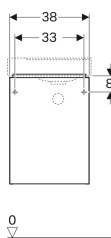

Geberit Xeno² -alakaappi pienelle pesualtaalle, yhdellä ovella

Esimerkkikuva

Ominaisuudet

- Kiinnitys seinään
- Yhdellä ovella
- Pehmeästi sulkeutuva ovi
- Saranapuoli vasen tai oikea

- Kosteudenkestävä
- Toimitetaan esikoottuna

Tekniset tiedot

Materiaali | Lujapuristettu kolmikerroksinen lastulevy

Toimituksen sisältö

- Kiinnitystarvikkeet

Tuotenumero	LVI nro.	Väri / pinta	B	Pesualtaan leveys	H	T
500.502.01.1	6018068	Valkoinen / Pinnoitettu, korkeakiilto	38 cm	40 cm	52.5 cm	26.5 cm
500.502.00.1	6018070	Greige / Pinnoitettu, matta	38 cm	40 cm	52.5 cm	26.5 cm
500.502.43.1	6018069	Sculturan harmaa / Puukuvioitu melamiini	38 cm	40 cm	52.5 cm	26.5 cm