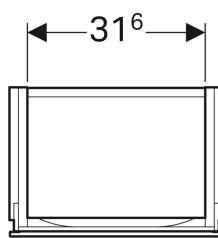

Geberit Xeno² -alakaappi pienelle pesualtaalle, yhdellä ovella

Esimerkkikuva

Ominaisuudet

- Kiinnitys seinään
- Yhdellä ovella
- Pehmeästi sulkeutuva ovi
- Saranapuoli vasen tai oikea

- Kosteudenkestävä
- Toimitetaan esikoottuna

Tekniset tiedot

Materiaali | Lujapuristettu kolmikerroksinen lastulevy

Toimituksen sisältö

- Kiinnitystarvikkeet

Tuotenumero	LVI nro.	Väri / pinta	B	Pesualtaan leveys	H	T
500.502.01.1	6018068	Valkoinen / Pinnoitettu, korkeakiilto	38 cm	40 cm	52.5 cm	26.5 cm
500.502.00.1	6018070	Greige / Pinnoitettu, matta	38 cm	40 cm	52.5 cm	26.5 cm
500.502.43.1	6018069	Sculturan harmaa / Puukuvioitu melamiini	38 cm	40 cm	52.5 cm	26.5 cm