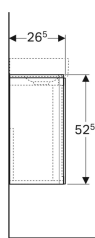

Geberit Xeno² -alakaappi pienelle pesualtaalle, yhdellä ovella

Esimerkkikuva

Ominaisuudet

- Kiinnitys seinään
- Yhdellä ovella
- Pehmeästi sulkeutuva ovi
- Saranapuoli vasen tai oikea

- Kosteudenkestävä
- Toimitetaan esikoottuna

Tekniset tiedot

Materiaali | Lujapuristettu kolmikerroksinen lastulevy

Toimituksen sisältö

- Kiinnitystarvikkeet

Tuotenumero	LVI nro.	Väri / pinta	B	Pesualtaan leveys	H	T
500.502.01.1	6018068	Valkoinen / Pinnoitettu, korkeakiilto	38 cm	40 cm	52.5 cm	26.5 cm
500.502.00.1	6018070	Greige / Pinnoitettu, matta	38 cm	40 cm	52.5 cm	26.5 cm
500.502.43.1	6018069	Sculturan harmaa / Puukuvioitu melamiini	38 cm	40 cm	52.5 cm	26.5 cm