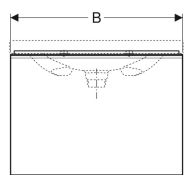

Geberit Acanto -alakaappi pesualtaalle, yhdellä laatikolla, sisälaatikolla ja vesilukolla

0

Ominaisuudet

- Kiinnitys seinään
- Yhdellä laatikolla
- Yksi sisälaatikko
- Avaaminen vetimellä
- Hitaasti sulkeutuva laatikosto

- Kosteudenkestävä
- Etusarja lastulevyä lasipinnalla
- Toimitetaan esikoottuna

Tekniset tiedot

Materiaali | Lujapuristettu kolmikerroksinen lastulevy

Toimituksen sisältö

- Alakaappi pesualtaalle
- Pullovesilukko teleskooppiputkella, tilaa säästävä malli, $\varnothing$ 32 mm
- Kiinnitystarvikkeet