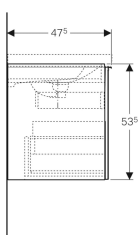

Ominaisuudet

- Kiinnitys seinään
- Yhdellä laatikolla
- Yksi sisälaatikko
- Avaaminen vetimellä
- Hitaasti sulkeutuva laatikosto

- Kosteudenkestävä
- Etusarja lastulevyä lasipinnalla
- Toimitetaan esikoottuna

Tekniset tiedot

Materiaali | Lujapuristettu kolmikerroksinen lastulevy

Toimituksen sisältö

- Alakaappi pesualtaalle
- Pullovesilukko teleskooppiputkella, tilaa säästävä malli, $\varnothing$ 32 mm
- Kiinnitystarvikkeet

Tuotenumero	LVI nro.	Väri / pinta	B	B1	Pesualtaan leveys	H	T
500.609.01.2	6018071	Runko: valkoinen/lakattu kiiltävä Laatikot: valkoinen/kiiltävä lasi	59.5 cm	53.1 cm	60 cm	53.5 cm	47.5 cm
500.610.01.2	6018075	Runko: valkoinen/lakattu kiiltävä Laatikot: valkoinen/kiiltävä lasi	64 cm	57.6 cm	65 cm	53.5 cm	47.5 cm
500.611.01.2	6018079	Runko: valkoinen/lakattu kiiltävä Laatikot: valkoinen/kiiltävä lasi	74 cm	67.6 cm	75 cm	53.5 cm	47.5 cm
500.612.01.2	6018083	Runko: valkoinen/lakattu kiiltävä Laatikot: valkoinen/kiiltävä lasi	89 cm	82.6 cm	90 cm	53.5 cm	47.5 cm
500.609.JL.2	6018073	Runko: hiekanharmaa/lakattu matta Laatikot: hiekanharmaa/kiiltävä lasi	59.5 cm	53.1 cm	60 cm	53.5 cm	47.5 cm
500.610.JL.2	6018076	Runko: hiekanharmaa/lakattu matta Laatikot: hiekanharmaa/kiiltävä lasi	64 cm	57.6 cm	65 cm	53.5 cm	47.5 cm
500.611.JL.2	6018080	Runko: hiekanharmaa/lakattu matta Laatikot: hiekanharmaa/kiiltävä lasi	74 cm	67.6 cm	75 cm	53.5 cm	47.5 cm
500.612.JL.2	6018084	Runko: hiekanharmaa/lakattu matta Laatikot: hiekanharmaa/kiiltävä lasi	89 cm	82.6 cm	90 cm	53.5 cm	47.5 cm
500.609.JK.2	6018072	Runko: laava/lakattu matta Laatikot: laava/kiiltävä lasi	59.5 cm	53.1 cm	60 cm	53.5 cm	47.5 cm
500.610.JK.2	6018077	Runko: laava/lakattu matta Laatikot: laava/kiiltävä lasi	64 cm	57.6 cm	65 cm	53.5 cm	47.5 cm
500.611.JK.2	6018081	Runko: laava/lakattu matta Laatikot: laava/kiiltävä lasi	74 cm	67.6 cm	75 cm	53.5 cm	47.5 cm
500.612.JK.2	6018085	Runko: laava/lakattu matta Laatikot: laava/kiiltävä lasi	89 cm	82.6 cm	90 cm	53.5 cm	47.5 cm
500.609.16.1	6018074	Runko: musta/lakattu matta Laatikot: musta/kiiltävä lasi	59.5 cm	53.1 cm	60 cm	53.5 cm	47.5 cm
500.610.16.1	6018078	Runko: musta/lakattu matta Laatikot: musta/kiiltävä lasi	64 cm	57.6 cm	65 cm	53.5 cm	47.5 cm
500.611.16.1	6018082	Runko: musta/lakattu matta Laatikot: musta/kiiltävä lasi	74 cm	67.6 cm	75 cm	53.5 cm	47.5 cm
500.612.16.1	6018086	Runko: musta/lakattu matta Laatikot: musta/kiiltävä lasi	89 cm	82.6 cm	90 cm	53.5 cm	47.5 cm