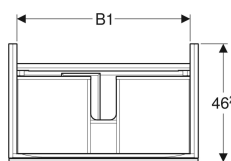

Ominaisuudet

- Kiinnitys seinään
- Yhdellä laatikolla
- Yksi sisälaatikko
- Avaaminen vetimellä
- Hitaasti sulkeutuva laatikosto

- Kosteudenkestävä
- Etusarja lastulevyä lasipinnalla
- Toimitetaan esikoottuna

Tekniset tiedot

Materiaali | Lujapuristettu kolmikerroksinen lastulevy

Toimituksen sisältö

- Alakaappi pesualtaalle
- Pullovesilukko teleskooppiputkella, tilaa säästävä malli, $\varnothing$ 32 mm
- Kiinnitystarvikkeet

Tuotenumero	LVI nro.	Väri / pinta	B	B1	Pesualtaan leveys	H	T
500.609.01.2	6018071	Runko: valkoinen/lakattu kiiltävä Laatikot: valkoinen/kiiltävä lasi	59.5 cm	53.1 cm	60 cm	53.5 cm	47.5 cm
500.610.01.2	6018075	Runko: valkoinen/lakattu kiiltävä Laatikot: valkoinen/kiiltävä lasi	64 cm	57.6 cm	65 cm	53.5 cm	47.5 cm
500.611.01.2	6018079	Runko: valkoinen/lakattu kiiltävä Laatikot: valkoinen/kiiltävä lasi	74 cm	67.6 cm	75 cm	53.5 cm	47.5 cm
500.612.01.2	6018083	Runko: valkoinen/lakattu kiiltävä Laatikot: valkoinen/kiiltävä lasi	89 cm	82.6 cm	90 cm	53.5 cm	47.5 cm
500.609.JL.2	6018073	Runko: hiekanharmaa/lakattu matta Laatikot: hiekanharmaa/kiiltävä lasi	59.5 cm	53.1 cm	60 cm	53.5 cm	47.5 cm
500.610.JL.2	6018076	Runko: hiekanharmaa/lakattu matta Laatikot: hiekanharmaa/kiiltävä lasi	64 cm	57.6 cm	65 cm	53.5 cm	47.5 cm
500.611.JL.2	6018080	Runko: hiekanharmaa/lakattu matta Laatikot: hiekanharmaa/kiiltävä lasi	74 cm	67.6 cm	75 cm	53.5 cm	47.5 cm
500.612.JL.2	6018084	Runko: hiekanharmaa/lakattu matta Laatikot: hiekanharmaa/kiiltävä lasi	89 cm	82.6 cm	90 cm	53.5 cm	47.5 cm
500.609.JK.2	6018072	Runko: laava/lakattu matta Laatikot: laava/kiiltävä lasi	59.5 cm	53.1 cm	60 cm	53.5 cm	47.5 cm
500.610.JK.2	6018077	Runko: laava/lakattu matta Laatikot: laava/kiiltävä lasi	64 cm	57.6 cm	65 cm	53.5 cm	47.5 cm
500.611.JK.2	6018081	Runko: laava/lakattu matta Laatikot: laava/kiiltävä lasi	74 cm	67.6 cm	75 cm	53.5 cm	47.5 cm
500.612.JK.2	6018085	Runko: laava/lakattu matta Laatikot: laava/kiiltävä lasi	89 cm	82.6 cm	90 cm	53.5 cm	47.5 cm
500.609.16.1	6018074	Runko: musta/lakattu matta Laatikot: musta/kiiltävä lasi	59.5 cm	53.1 cm	60 cm	53.5 cm	47.5 cm
500.610.16.1	6018078	Runko: musta/lakattu matta Laatikot: musta/kiiltävä lasi	64 cm	57.6 cm	65 cm	53.5 cm	47.5 cm
500.611.16.1	6018082	Runko: musta/lakattu matta Laatikot: musta/kiiltävä lasi	74 cm	67.6 cm	75 cm	53.5 cm	47.5 cm
500.612.16.1	6018086	Runko: musta/lakattu matta Laatikot: musta/kiiltävä lasi	89 cm	82.6 cm	90 cm	53.5 cm	47.5 cm