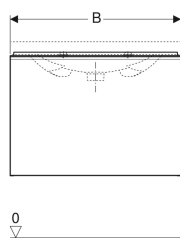

Ominaisuudet

- Kiinnitys seinään
- Yhdellä laatikolla
- Yksi sisälaatikko
- Avaaminen vetimellä
- Hitaasti sulkeutuva laatikosto

- Compact -malli
- Kosteudenkestävä
- Etusarja lastulevyä lasipinnalla
- Toimitetaan esikoottuna

Tekniset tiedot

Materiaali | Lujapuristettu kolmikerroksinen lastulevy

Toimituksen sisältö

- Alakaappi pesualtaalle
- Pullovesilukko teleskooppiputkella, tilaa säästävä malli, $\varnothing$ 32 mm

- Kiinnitystarvikkeet

Tuotenro	LVI nro.	Väri / pinta	B	B1	Pesualtaan leveys	H	T
500.614.01.2	6018087	Runko: valkoinen/lakattu kiiltävä Laatikot: valkoinen/kiiltävä lasi	59.5 cm	53.1 cm	60 cm	53.5 cm	41.6 cm
500.615.01.2	6018091	Runko: valkoinen/lakattu kiiltävä Laatikot: valkoinen/kiiltävä lasi	74 cm	67.6 cm	75 cm	53.5 cm	41.6 cm
500.616.01.2	6018095	Runko: valkoinen/lakattu kiiltävä Laatikot: valkoinen/kiiltävä lasi	89 cm	82.6 cm	90 cm	53.5 cm	41.6 cm
500.614.JL.2	6018088	Runko: hiekanharmaa/lakattu matta Laatikot: hiekanharmaa/kiiltävä lasi	59.5 cm	53.1 cm	60 cm	53.5 cm	41.6 cm
500.615.JL.2	6018092	Runko: hiekanharmaa/lakattu matta Laatikot: hiekanharmaa/kiiltävä lasi	74 cm	67.6 cm	75 cm	53.5 cm	41.6 cm
500.616.JL.2	6018096	Runko: hiekanharmaa/lakattu matta Laatikot: hiekanharmaa/kiiltävä lasi	89 cm	82.6 cm	90 cm	53.5 cm	41.6 cm
500.614.JK.2	6018089	Runko: laava/lakattu matta Laatikot: laava/kiiltävä lasi	59.5 cm	53.1 cm	60 cm	53.5 cm	41.6 cm
500.615.JK.2	6018093	Runko: laava/lakattu matta Laatikot: laava/kiiltävä lasi	74 cm	67.6 cm	75 cm	53.5 cm	41.6 cm
500.616.JK.2	6018097	Runko: laava/lakattu matta Laatikot: laava/kiiltävä lasi	89 cm	82.6 cm	90 cm	53.5 cm	41.6 cm
500.614.16.1	6018090	Runko: musta/lakattu matta Laatikot: musta/kiiltävä lasi	59.5 cm	53.1 cm	60 cm	53.5 cm	41.6 cm
500.615.16.1	6018094	Runko: musta/lakattu matta Laatikot: musta/kiiltävä lasi	74 cm	67.6 cm	75 cm	53.5 cm	41.6 cm
500.616.16.1	6018098	Runko: musta/lakattu matta Laatikot: musta/kiiltävä lasi	89 cm	82.6 cm	90 cm	53.5 cm	41.6 cm

Tarvikkeet

- Geberit Acanto -jalkasarja
- Geberit-magneettipidike
- Geberit-suurennuspeili
- Geberit-pistorasiaosa
- Geberit Acanto -säilytyslaatikko
- Geberit-pistorasiaosa USB-liitännällä
- Geberit-pyyhetanko kylpyhuonekalusteille, suorakulmainen reuna