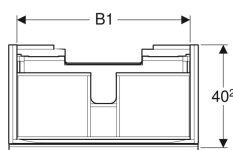

Ominaisuudet

- Kiinnitys seinään
- Yhdellä laatikolla
- Yksi sisälaatikko
- Avaaminen vetimellä
- Hitaasti sulkeutuva laatikosto

- Compact -malli
- Kosteudenkestävä
- Etusarja lastulevyä lasipinnalla
- Toimitetaan esikoottuna

Tekniset tiedot

Materiaali | Lujapuristettu kolmikerroksinen lastulevy

Toimituksen sisältö

- Alakaappi pesualtaalle
- Pullovesilukko teleskooppiputkella, tilaa säästävä malli, $\varnothing$ 32 mm

- Kiinnitystarvikkeet

Tuotenro	LVI nro.	Väri / pinta	B	B1	Pesualtaan leveys	H	T
500.614.01.2	6018087	Runko: valkoinen/lakattu kiiltävä Laatikot: valkoinen/kiiltävä lasi	59.5 cm	53.1 cm	60 cm	53.5 cm	41.6 cm
500.615.01.2	6018091	Runko: valkoinen/lakattu kiiltävä Laatikot: valkoinen/kiiltävä lasi	74 cm	67.6 cm	75 cm	53.5 cm	41.6 cm
500.616.01.2	6018095	Runko: valkoinen/lakattu kiiltävä Laatikot: valkoinen/kiiltävä lasi	89 cm	82.6 cm	90 cm	53.5 cm	41.6 cm
500.614.JL.2	6018088	Runko: hiekanharmaa/lakattu matta Laatikot: hiekanharmaa/kiiltävä lasi	59.5 cm	53.1 cm	60 cm	53.5 cm	41.6 cm
500.615.JL.2	6018092	Runko: hiekanharmaa/lakattu matta Laatikot: hiekanharmaa/kiiltävä lasi	74 cm	67.6 cm	75 cm	53.5 cm	41.6 cm
500.616.JL.2	6018096	Runko: hiekanharmaa/lakattu matta Laatikot: hiekanharmaa/kiiltävä lasi	89 cm	82.6 cm	90 cm	53.5 cm	41.6 cm
500.614.JK.2	6018089	Runko: laava/lakattu matta Laatikot: laava/kiiltävä lasi	59.5 cm	53.1 cm	60 cm	53.5 cm	41.6 cm
500.615.JK.2	6018093	Runko: laava/lakattu matta Laatikot: laava/kiiltävä lasi	74 cm	67.6 cm	75 cm	53.5 cm	41.6 cm
500.616.JK.2	6018097	Runko: laava/lakattu matta Laatikot: laava/kiiltävä lasi	89 cm	82.6 cm	90 cm	53.5 cm	41.6 cm
500.614.16.1	6018090	Runko: musta/lakattu matta Laatikot: musta/kiiltävä lasi	59.5 cm	53.1 cm	60 cm	53.5 cm	41.6 cm
500.615.16.1	6018094	Runko: musta/lakattu matta Laatikot: musta/kiiltävä lasi	74 cm	67.6 cm	75 cm	53.5 cm	41.6 cm
500.616.16.1	6018098	Runko: musta/lakattu matta Laatikot: musta/kiiltävä lasi	89 cm	82.6 cm	90 cm	53.5 cm	41.6 cm

Tarvikkeet

- Geberit Acanto -jalkasarja
- Geberit-magneettipidike
- Geberit-suurennuspeili
- Geberit-pistorasiaosa
- Geberit Acanto -säilytyslaatikko
- Geberit-pistorasiaosa USB-liitännällä
- Geberit-pyyhetanko kylpyhuonekalusteille, suorakulmainen reuna