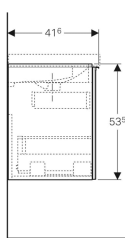

Ominaisuudet

- Kiinnitys seinään
- Yhdellä laatikolla
- Yksi sisälaatikko
- Avaaminen vetimellä
- Hitaasti sulkeutuva laatikosto

- Compact -malli
- Kosteudenkestävä
- Etusarja lastulevyä lasipinnalla
- Toimitetaan esikoottuna

Tekniset tiedot

Materiaali | Lujapuristettu kolmikerroksinen lastulevy

Toimituksen sisältö

- Alakaappi pesualtaalle
- Pullovesilukko teleskooppiputkella, tilaa säästävä malli, $\varnothing$ 32 mm

- Kiinnitystarvikkeet

Tuotenro	LVI nro.	Väri / pinta	B	B1	Pesualtaan leveys	H	T
500.614.01.2	6018087	Runko: valkoinen/lakattu kiiltävä Laatikot: valkoinen/kiiltävä lasi	59.5 cm	53.1 cm	60 cm	53.5 cm	41.6 cm
500.615.01.2	6018091	Runko: valkoinen/lakattu kiiltävä Laatikot: valkoinen/kiiltävä lasi	74 cm	67.6 cm	75 cm	53.5 cm	41.6 cm
500.616.01.2	6018095	Runko: valkoinen/lakattu kiiltävä Laatikot: valkoinen/kiiltävä lasi	89 cm	82.6 cm	90 cm	53.5 cm	41.6 cm
500.614.JL.2	6018088	Runko: hiekanharmaa/lakattu matta Laatikot: hiekanharmaa/kiiltävä lasi	59.5 cm	53.1 cm	60 cm	53.5 cm	41.6 cm
500.615.JL.2	6018092	Runko: hiekanharmaa/lakattu matta Laatikot: hiekanharmaa/kiiltävä lasi	74 cm	67.6 cm	75 cm	53.5 cm	41.6 cm
500.616.JL.2	6018096	Runko: hiekanharmaa/lakattu matta Laatikot: hiekanharmaa/kiiltävä lasi	89 cm	82.6 cm	90 cm	53.5 cm	41.6 cm
500.614.JK.2	6018089	Runko: laava/lakattu matta Laatikot: laava/kiiltävä lasi	59.5 cm	53.1 cm	60 cm	53.5 cm	41.6 cm
500.615.JK.2	6018093	Runko: laava/lakattu matta Laatikot: laava/kiiltävä lasi	74 cm	67.6 cm	75 cm	53.5 cm	41.6 cm
500.616.JK.2	6018097	Runko: laava/lakattu matta Laatikot: laava/kiiltävä lasi	89 cm	82.6 cm	90 cm	53.5 cm	41.6 cm
500.614.16.1	6018090	Runko: musta/lakattu matta Laatikot: musta/kiiltävä lasi	59.5 cm	53.1 cm	60 cm	53.5 cm	41.6 cm
500.615.16.1	6018094	Runko: musta/lakattu matta Laatikot: musta/kiiltävä lasi	74 cm	67.6 cm	75 cm	53.5 cm	41.6 cm
500.616.16.1	6018098	Runko: musta/lakattu matta Laatikot: musta/kiiltävä lasi	89 cm	82.6 cm	90 cm	53.5 cm	41.6 cm

Tarvikkeet

- Geberit Acanto -jalkasarja
- Geberit-magneettipidike
- Geberit-suurennuspeili
- Geberit-pistorasiaosa
- Geberit Acanto -säilytyslaatikko
- Geberit-pistorasiaosa USB-liitännällä
- Geberit-pyyhetanko kylpyhuonekalusteille, suorakulmainen reuna