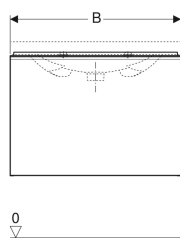

Ominaisuudet

- Kiinnitys seinään
- Yhdellä laatikolla
- Yksi sisälaatikko
- Avaaminen vetimellä
- Hitaasti sulkeutuva laatikosto

- Compact -malli
- Kosteudenkestävä
- Etusarja lastulevyä lasipinnalla
- Toimitetaan esikoottuna

Tekniset tiedot

Materiaali | Lujapuristettu kolmikerroksinen lastulevy

Toimituksen sisältö

- Alakaappi pesualtaalle
- Pullovesilukko teleskooppiputkella, tilaa säästävä malli, $\varnothing$ 32 mm
- Kiinnitystarvikkeet

Tuotenumero	LVI nro.	Väri / pinta	B	B1	Pesualtaan leveys	H	T
500.614.01.2	6018087	Runko: valkoinen/lakattu kiiltävä Laatikot: valkoinen/kiiltävä lasi	59.5 cm	53.1 cm	60 cm	53.5 cm	41.6 cm
500.615.01.2	6018091	Runko: valkoinen/lakattu kiiltävä Laatikot: valkoinen/kiiltävä lasi	74 cm	67.6 cm	75 cm	53.5 cm	41.6 cm
500.616.01.2	6018095	Runko: valkoinen/lakattu kiiltävä Laatikot: valkoinen/kiiltävä lasi	89 cm	82.6 cm	90 cm	53.5 cm	41.6 cm
500.614.JL.2	6018088	Runko: hiekanharmaa/lakattu matta Laatikot: hiekanharmaa/kiiltävä lasi	59.5 cm	53.1 cm	60 cm	53.5 cm	41.6 cm
500.615.JL.2	6018092	Runko: hiekanharmaa/lakattu matta Laatikot: hiekanharmaa/kiiltävä lasi	74 cm	67.6 cm	75 cm	53.5 cm	41.6 cm
500.616.JL.2	6018096	Runko: hiekanharmaa/lakattu matta Laatikot: hiekanharmaa/kiiltävä lasi	89 cm	82.6 cm	90 cm	53.5 cm	41.6 cm
500.614.JK.2	6018089	Runko: laava/lakattu matta Laatikot: laava/kiiltävä lasi	59.5 cm	53.1 cm	60 cm	53.5 cm	41.6 cm
500.615.JK.2	6018093	Runko: laava/lakattu matta Laatikot: laava/kiiltävä lasi	74 cm	67.6 cm	75 cm	53.5 cm	41.6 cm
500.616.JK.2	6018097	Runko: laava/lakattu matta Laatikot: laava/kiiltävä lasi	89 cm	82.6 cm	90 cm	53.5 cm	41.6 cm
500.614.16.1	6018090	Runko: musta/lakattu matta Laatikot: musta/kiiltävä lasi	59.5 cm	53.1 cm	60 cm	53.5 cm	41.6 cm
500.615.16.1	6018094	Runko: musta/lakattu matta Laatikot: musta/kiiltävä lasi	74 cm	67.6 cm	75 cm	53.5 cm	41.6 cm
500.616.16.1	6018098	Runko: musta/lakattu matta Laatikot: musta/kiiltävä lasi	89 cm	82.6 cm	90 cm	53.5 cm	41.6 cm

Tarvikkeet

- Geberit Acanto -jalkasarja
- Geberit-magneettipidike
- Geberit-suurennuspeili
- Geberit-pistorasiaosa
- Geberit Acanto -säilytyslaatikko
- Geberit-pistorasiaosa USB-liitännällä
- Geberit-pyyhetanko kylpyhuonekalusteille, suorakulmainen reuna