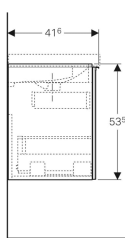

Ominaisuudet

- Kiinnitys seinään
- Yhdellä laatikolla
- Yksi sisälaatikko
- Avaaminen vetimellä
- Hitaasti sulkeutuva laatikosto

- Compact -malli
- Kosteudenkestävä
- Etusarja lastulevyä lasipinnalla
- Toimitetaan esikoottuna

Tekniset tiedot

Materiaali | Lujapuristettu kolmikerroksinen lastulevy

Toimituksen sisältö

- Alakaappi pesualtaalle
- Pullovesilukko teleskooppiputkella, tilaa säästävä malli, $\varnothing$ 32 mm
- Kiinnitystarvikkeet

Tuotenumero	LVI nro.	Väri / pinta	B	B1	Pesualtaan leveys	H	T
500.614.01.2	6018087	Runko: valkoinen/lakattu kiiltävä Laatikot: valkoinen/kiiltävä lasi	59.5 cm	53.1 cm	60 cm	53.5 cm	41.6 cm
500.615.01.2	6018091	Runko: valkoinen/lakattu kiiltävä Laatikot: valkoinen/kiiltävä lasi	74 cm	67.6 cm	75 cm	53.5 cm	41.6 cm
500.616.01.2	6018095	Runko: valkoinen/lakattu kiiltävä Laatikot: valkoinen/kiiltävä lasi	89 cm	82.6 cm	90 cm	53.5 cm	41.6 cm
500.614.JL.2	6018088	Runko: hiekanharmaa/lakattu matta Laatikot: hiekanharmaa/kiiltävä lasi	59.5 cm	53.1 cm	60 cm	53.5 cm	41.6 cm
500.615.JL.2	6018092	Runko: hiekanharmaa/lakattu matta Laatikot: hiekanharmaa/kiiltävä lasi	74 cm	67.6 cm	75 cm	53.5 cm	41.6 cm
500.616.JL.2	6018096	Runko: hiekanharmaa/lakattu matta Laatikot: hiekanharmaa/kiiltävä lasi	89 cm	82.6 cm	90 cm	53.5 cm	41.6 cm
500.614.JK.2	6018089	Runko: laava/lakattu matta Laatikot: laava/kiiltävä lasi	59.5 cm	53.1 cm	60 cm	53.5 cm	41.6 cm
500.615.JK.2	6018093	Runko: laava/lakattu matta Laatikot: laava/kiiltävä lasi	74 cm	67.6 cm	75 cm	53.5 cm	41.6 cm
500.616.JK.2	6018097	Runko: laava/lakattu matta Laatikot: laava/kiiltävä lasi	89 cm	82.6 cm	90 cm	53.5 cm	41.6 cm
500.614.16.1	6018090	Runko: musta/lakattu matta Laatikot: musta/kiiltävä lasi	59.5 cm	53.1 cm	60 cm	53.5 cm	41.6 cm
500.615.16.1	6018094	Runko: musta/lakattu matta Laatikot: musta/kiiltävä lasi	74 cm	67.6 cm	75 cm	53.5 cm	41.6 cm
500.616.16.1	6018098	Runko: musta/lakattu matta Laatikot: musta/kiiltävä lasi	89 cm	82.6 cm	90 cm	53.5 cm	41.6 cm

Tarvikkeet

- Geberit Acanto -jalkasarja
- Geberit-magneettipidike
- Geberit-suurennuspeili
- Geberit-pistorasiaosa
- Geberit Acanto -säilytyslaatikko
- Geberit-pistorasiaosa USB-liitännällä
- Geberit-pyyhetanko kylpyhuonekalusteille, suorakulmainen reuna