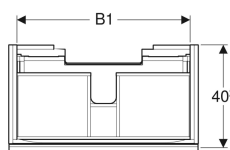

Ominaisuudet

- Kiinnitys seinään
- Yhdellä laatikolla
- Yksi sisälaatikko
- Avaaminen vetimellä
- Hitaasti sulkeutuva laatikosto

- Compact -malli
- Kosteudenkestävä
- Etusarja lastulevyä lasipinnalla
- Toimitetaan esikoottuna

Tekniset tiedot

Materiaali | Lujapuristettu kolmikerroksinen lastulevy

Toimituksen sisältö

- Alakaappi pesualtaalle
- Pullovesilukko teleskooppiputkella, tilaa säästävä malli, $\varnothing$ 32 mm
- Kiinnitystarvikkeet

Tuotenumero	LVI nro.	Väri / pinta	B	B1	Pesualtaan leveys	H	T
500.614.01.2	6018087	Runko: valkoinen/lakattu kiiltävä Laatikot: valkoinen/kiiltävä lasi	59.5 cm	53.1 cm	60 cm	53.5 cm	41.6 cm
500.615.01.2	6018091	Runko: valkoinen/lakattu kiiltävä Laatikot: valkoinen/kiiltävä lasi	74 cm	67.6 cm	75 cm	53.5 cm	41.6 cm
500.616.01.2	6018095	Runko: valkoinen/lakattu kiiltävä Laatikot: valkoinen/kiiltävä lasi	89 cm	82.6 cm	90 cm	53.5 cm	41.6 cm
500.614.JL.2	6018088	Runko: hiekanharmaa/lakattu matta Laatikot: hiekanharmaa/kiiltävä lasi	59.5 cm	53.1 cm	60 cm	53.5 cm	41.6 cm
500.615.JL.2	6018092	Runko: hiekanharmaa/lakattu matta Laatikot: hiekanharmaa/kiiltävä lasi	74 cm	67.6 cm	75 cm	53.5 cm	41.6 cm
500.616.JL.2	6018096	Runko: hiekanharmaa/lakattu matta Laatikot: hiekanharmaa/kiiltävä lasi	89 cm	82.6 cm	90 cm	53.5 cm	41.6 cm
500.614.JK.2	6018089	Runko: laava/lakattu matta Laatikot: laava/kiiltävä lasi	59.5 cm	53.1 cm	60 cm	53.5 cm	41.6 cm
500.615.JK.2	6018093	Runko: laava/lakattu matta Laatikot: laava/kiiltävä lasi	74 cm	67.6 cm	75 cm	53.5 cm	41.6 cm
500.616.JK.2	6018097	Runko: laava/lakattu matta Laatikot: laava/kiiltävä lasi	89 cm	82.6 cm	90 cm	53.5 cm	41.6 cm
500.614.16.1	6018090	Runko: musta/lakattu matta Laatikot: musta/kiiltävä lasi	59.5 cm	53.1 cm	60 cm	53.5 cm	41.6 cm
500.615.16.1	6018094	Runko: musta/lakattu matta Laatikot: musta/kiiltävä lasi	74 cm	67.6 cm	75 cm	53.5 cm	41.6 cm
500.616.16.1	6018098	Runko: musta/lakattu matta Laatikot: musta/kiiltävä lasi	89 cm	82.6 cm	90 cm	53.5 cm	41.6 cm

Tarvikkeet

- Geberit Acanto -jalkasarja
- Geberit-magneettipidike
- Geberit-suurennuspeili
- Geberit-pistorasiaosa
- Geberit Acanto -säilytyslaatikko
- Geberit-pistorasiaosa USB-liitännällä
- Geberit-pyyhetanko kylpyhuonekalusteille, suorakulmainen reuna