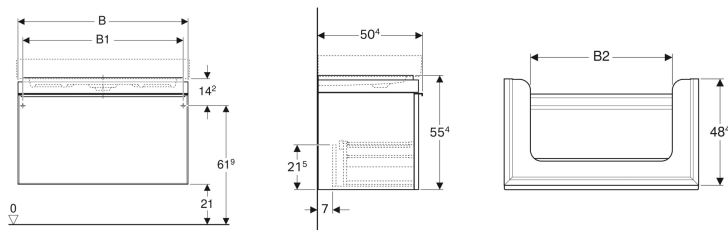

Geberit Citterio -alakaappi pesualtaalle, yhdellä laatikolla

Esimerkkikuva

Ominaisuudet

- Kiinnitys seinään
- Yhdellä laatikolla
- Avaaminen vetimellä
- Hitaasti sulkeutuva laatikosto
- Varustettavissa tukijaloilla

- Etusarja lasia
- Vetolaatikon runko metallia
- Toimitetaan esikoottuna

Tekniset tiedot

Materiaali | Lujapuristettu kolmikerroksinen lastulevy

Toimituksen sisältö

- Kiinnitystarvikkeet

| Tuotenumero | LVI nro. | Väri / pinta | B | B1 | B2 | Pesualtaan leveys | H | T |
|--------------|----------|--|----------|----------|---------|-------------------|---------|---------|
| 500.556.JI.1 | 6018099 | Laatikot: ruskeanharmaa/kiiltävä lasi Runko: tammi beige/melamiini puukuvio | 58.4 cm | 53.4 cm | 34.5 cm | 60 cm | 55.4 cm | 50.4 cm |
| 500.559.JI.1 | 6018103 | Laatikot: ruskeanharmaa/kiiltävä lasi Runko: tammi beige/melamiini puukuvio | 88.4 cm | 83.4 cm | 64.5 cm | 90 cm | 55.4 cm | 50.4 cm |
| 500.557.JI.1 | 6018101 | Laatikot: ruskeanharmaa/kiiltävä lasi Runko: tammi beige/melamiini puukuvio | 73.4 cm | 68.4 cm | 49.5 cm | 75 cm | 55.4 cm | 50.4 cm |
| 500.566.JI.1 | 6018105 | Laatikot: ruskeanharmaa/kiiltävä lasi Runko: tammi beige/melamiini puukuvio | 118.4 cm | 113.4 cm | 94.5 cm | 120 cm | 55.4 cm | 50.4 cm |
| 500.556.JJ.1 | 6018100 | Laatikot: musta/kiiltävä lasi Runko: tammi harmaanruskea/melamiini puukuvio | 58.4 cm | 53.4 cm | 34.5 cm | 60 cm | 55.4 cm | 50.4 cm |
| 500.559.JJ.1 | 6018104 | Laatikot: musta/kiiltävä lasi Runko: tammi harmaanruskea/melamiini puukuvio | 88.4 cm | 83.4 cm | 64.5 cm | 90 cm | 55.4 cm | 50.4 cm |
| 500.557.JJ.1 | 6018102 | Laatikot: musta/kiiltävä lasi Runko: tammi harmaanruskea/melamiini puukuvio | 73.4 cm | 68.4 cm | 49.5 cm | 75 cm | 55.4 cm | 50.4 cm |
| 500.566.JJ.1 | 6018106 | Laatikot: musta/kiiltävä lasi Runko: tammi harmaanruskea/melamiini puukuvio | 118.4 cm | 113.4 cm | 94.5 cm | 120 cm | 55.4 cm | 50.4 cm |