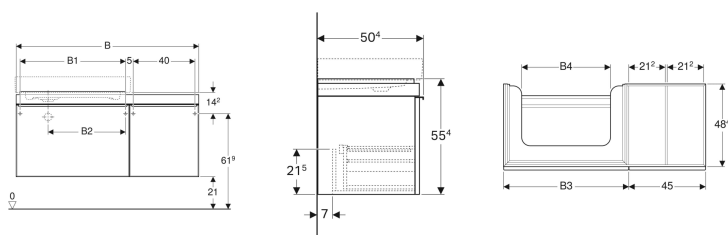

Geberit Citterio -alakaappi pesualtaalle, kahdella laatikolla ja laskutasolla

Esimerkkikuva

Ominaisuudet

- Kiinnitys seinään
- Yksi sisälaatikko
- Kahdella laatikolla
- Avaaminen vetimellä
- Hitaasti sulkeutuva laatikosto

- Varustettavissa tukijaloilla
- Etusarja lasia
- Vetolaatikon runko metallia
- Toimitetaan esikoottuna

Tekniset tiedot

Materiaali | Lujapuristettu kolmikerroksinen lastulevy

Toimituksen sisältö

- Kiinnitystarvikkeet

Tuotenro	LVI nro.	Väri / pinta	Laskut ila	B	B1	B2	B3	B4	Pesualtaan leveys	H	T
500.563.JI.1	6018109	Laatikot: ruskeanharmaa/ kiiltävä lasi Runko: tammi beige/melamiini puukuvio	Vasen	118.4 cm	68.4 cm	49.7 cm	73.4 cm	52 cm	75 cm	55.4 cm	50.4 cm
500.568.JI.1	6018113	Laatikot: ruskeanharmaa/ kiiltävä lasi Runko: tammi beige/melamiini puukuvio	Vasen	133.4 cm	83.4 cm	41.7 cm	88.4 cm	67 cm	90 cm	55.4 cm	50.4 cm
500.563.JJ.1	6018110	Laatikot: musta/kiiltävä lasi Runko: tammi harmaanruskea/melamiini puukuvio	Vasen	118.4 cm	68.4 cm	49.7 cm	73.4 cm	52 cm	75 cm	55.4 cm	50.4 cm
500.568.JJ.1	6018114	Laatikot: musta/kiiltävä lasi Runko: tammi harmaanruskea/melamiini puukuvio	Vasen	133.4 cm	83.4 cm	41.7 cm	88.4 cm	67 cm	90 cm	55.4 cm	50.4 cm
500.562.JI.1	6018107	Laatikot: ruskeanharmaa/ kiiltävä lasi Runko: tammi beige/melamiini puukuvio	Oikea	118.4 cm	68.4 cm	49.7 cm	73.4 cm	52 cm	75 cm	55.4 cm	50.4 cm
500.567.JI.1	6018111	Laatikot: ruskeanharmaa/ kiiltävä lasi Runko: tammi beige/melamiini puukuvio	Oikea	133.4 cm	83.4 cm	41.7 cm	88.4 cm	67 cm	90 cm	55.4 cm	50.4 cm
500.562.JJ.1	6018108	Laatikot: musta/kiiltävä lasi Runko: tammi harmaanruskea/melamiini puukuvio	Oikea	118.4 cm	68.4 cm	49.7 cm	73.4 cm	52 cm	75 cm	55.4 cm	50.4 cm
500.567.JJ.1	6018112	Laatikot: musta/kiiltävä lasi Runko: tammi harmaanruskea/melamiini puukuvio	Oikea	133.4 cm	83.4 cm	41.7 cm	88.4 cm	67 cm	90 cm	55.4 cm	50.4 cm