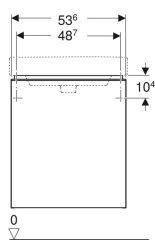

Geberit Smyle Square -alakaappi pesualtaalle, ovella

Esimerkkikuva

Ominaisuudet

- Kiinnitys seinään
- Yhdellä ovella
- Avaaminen vetimellä
- Pehmeästi sulkeutuva ovi

- Siirrettävä hyllylevy
- Kosteudenkestävä
- Toimitetaan esikoottuna

Tekniset tiedot

Materiaali | Lujapuristettu kolmikerroksinen lastulevy

Toimituksen sisältö

- Alakaappi pesualtaalle

- Kiinnitystarvikkeet

Tuotenro	LVI nro.	Väri / pinta	B	Pesualtaan leveys	H	T	Ovi
500.366.00.1	6018127	Runko ja etuosa: valkoinen/lakattu korkeakiilto Kahva: valkoinen/jauhepinnoitettu matta	53.6 cm	55 cm	61.7 cm	43.3 cm	Kiinnityspuoli vasen
500.365.00.1	6018123	Runko ja etuosa: valkoinen/lakattu korkeakiilto Kahva: valkoinen/jauhepinnoitettu matta	53.6 cm	55 cm	61.7 cm	43.3 cm	Kiinnityspuoli oikea
500.365.JK.1	6018124	Runko ja etuosa: laava/lakattu matta Kahva: laava/jauhepinnoitettu matta	53.6 cm	55 cm	61.7 cm	43.3 cm	Kiinnityspuoli oikea
500.366.JK.1	6018128	Runko ja etuosa: laava/lakattu matta Kahva: laava/jauhepinnoitettu matta	53.6 cm	55 cm	61.7 cm	43.3 cm	Kiinnityspuoli vasen
500.365.JL.1	6018125	Runko ja etuosa: hiekanharmaa/kiiltolakattu Kahva: hiekanharmaa/jauhepinnoitettu matta	53.6 cm	55 cm	61.7 cm	43.3 cm	Kiinnityspuoli oikea
500.366.JL.1	6018129	Runko ja etuosa: hiekanharmaa/kiiltolakattu Kahva: hiekanharmaa/jauhepinnoitettu matta	53.6 cm	55 cm	61.7 cm	43.3 cm	Kiinnityspuoli vasen
500.365.JR.1	6018126	Runko ja etuosa: hikkoripuu/melamiini puukuvio Kahva: laava/jauhepinnoitettu matta	53.6 cm	55 cm	61.7 cm	43.3 cm	Kiinnityspuoli oikea
500.366.JR.1	6018130	Runko ja etuosa: hikkoripuu/melamiini puukuvio Kahva: laava/jauhepinnoitettu matta	53.6 cm	55 cm	61.7 cm	43.3 cm	Kiinnityspuoli vasen