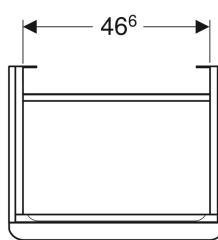

Geberit Smyle Square -alakaappi pesualtaalle, ovella

Esimerkkikuva

Ominaisuudet

- Kiinnitys seinään
- Yhdellä ovella
- Avaaminen vetimellä
- Pehmeästi sulkeutuva ovi

- Siirrettävä hyllylevy
- Kosteudenkestävä
- Toimitetaan esikoottuna

Tekniset tiedot

Materiaali | Lujapuristettu kolmikerroksinen lastulevy

Toimituksen sisältö

- Alakaappi pesualtaalle

- Kiinnitystarvikkeet

Tuotenro	LVI nro.	Väri / pinta	B	Pesualtaan leveys	H	T	Ovi
500.366.00.1	6018127	Runko ja etuosa: valkoinen/lakattu korkeakiilto Kahva: valkoinen/jauhepinnoitettu matta	53.6 cm	55 cm	61.7 cm	43.3 cm	Kiinnityspuoli vasen
500.365.00.1	6018123	Runko ja etuosa: valkoinen/lakattu korkeakiilto Kahva: valkoinen/jauhepinnoitettu matta	53.6 cm	55 cm	61.7 cm	43.3 cm	Kiinnityspuoli oikea
500.365.JK.1	6018124	Runko ja etuosa: laava/lakattu matta Kahva: laava/jauhepinnoitettu matta	53.6 cm	55 cm	61.7 cm	43.3 cm	Kiinnityspuoli oikea
500.366.JK.1	6018128	Runko ja etuosa: laava/lakattu matta Kahva: laava/jauhepinnoitettu matta	53.6 cm	55 cm	61.7 cm	43.3 cm	Kiinnityspuoli vasen
500.365.JL.1	6018125	Runko ja etuosa: hiekanharmaa/kiiltolakattu Kahva: hiekanharmaa/jauhepinnoitettu matta	53.6 cm	55 cm	61.7 cm	43.3 cm	Kiinnityspuoli oikea
500.366.JL.1	6018129	Runko ja etuosa: hiekanharmaa/kiiltolakattu Kahva: hiekanharmaa/jauhepinnoitettu matta	53.6 cm	55 cm	61.7 cm	43.3 cm	Kiinnityspuoli vasen
500.365.JR.1	6018126	Runko ja etuosa: hikkoripuu/melamiini puukuvio Kahva: laava/jauhepinnoitettu matta	53.6 cm	55 cm	61.7 cm	43.3 cm	Kiinnityspuoli oikea
500.366.JR.1	6018130	Runko ja etuosa: hikkoripuu/melamiini puukuvio Kahva: laava/jauhepinnoitettu matta	53.6 cm	55 cm	61.7 cm	43.3 cm	Kiinnityspuoli vasen