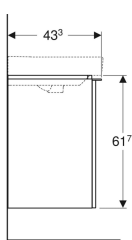

Geberit Smyle Square -alakaappi pesualtaalle, ovella

Esimerkkikuva

Ominaisuudet

- Kiinnitys seinään
- Yhdellä ovella
- Avaaminen vetimellä
- Pehmeästi sulkeutuva ovi

- Siirrettävä hyllylevy
- Kosteudenkestävä
- Toimitetaan esikoottuna

Tekniset tiedot

Materiaali | Lujapuristettu kolmikerroksinen lastulevy

Toimituksen sisältö

- Alakaappi pesualtaalle

- Kiinnitystarvikkeet

Tuotenro	LVI nro.	Väri / pinta	B	Pesualtaan leveys	H	T	Ovi
500.366.00.1	6018127	Runko ja etuosa: valkoinen/lakattu korkeakiilto Kahva: valkoinen/jauhepinnoitettu matta	53.6 cm	55 cm	61.7 cm	43.3 cm	Kiinnityspuoli vasen
500.365.00.1	6018123	Runko ja etuosa: valkoinen/lakattu korkeakiilto Kahva: valkoinen/jauhepinnoitettu matta	53.6 cm	55 cm	61.7 cm	43.3 cm	Kiinnityspuoli oikea
500.365.JK.1	6018124	Runko ja etuosa: laava/lakattu matta Kahva: laava/jauhepinnoitettu matta	53.6 cm	55 cm	61.7 cm	43.3 cm	Kiinnityspuoli oikea
500.366.JK.1	6018128	Runko ja etuosa: laava/lakattu matta Kahva: laava/jauhepinnoitettu matta	53.6 cm	55 cm	61.7 cm	43.3 cm	Kiinnityspuoli vasen
500.365.JL.1	6018125	Runko ja etuosa: hiekanharmaa/kiiltolakattu Kahva: hiekanharmaa/jauhepinnoitettu matta	53.6 cm	55 cm	61.7 cm	43.3 cm	Kiinnityspuoli oikea
500.366.JL.1	6018129	Runko ja etuosa: hiekanharmaa/kiiltolakattu Kahva: hiekanharmaa/jauhepinnoitettu matta	53.6 cm	55 cm	61.7 cm	43.3 cm	Kiinnityspuoli vasen
500.365.JR.1	6018126	Runko ja etuosa: hikkoripuu/melamiini puukuvio Kahva: laava/jauhepinnoitettu matta	53.6 cm	55 cm	61.7 cm	43.3 cm	Kiinnityspuoli oikea
500.366.JR.1	6018130	Runko ja etuosa: hikkoripuu/melamiini puukuvio Kahva: laava/jauhepinnoitettu matta	53.6 cm	55 cm	61.7 cm	43.3 cm	Kiinnityspuoli vasen