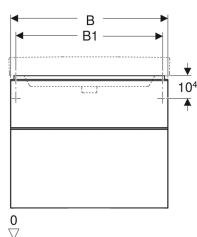

Ominaisuudet

- Kiinnitys seinään
- Kahdella laatikolla
- Avaaminen vetimellä
- Hitaasti sulkeutuva laatikosto

- Kosteudenkestävä
- Vetolaatikon runko metallia
- Toimitetaan esikoottuna

Tekniset tiedot

Materiaali | Lujapuristettu kolmikerroksinen lastulevy

Toimituksen sisältö

- Alakaappi pesualtaalle

- Kiinnitystarvikkeet

Tuotenumero	LVI nro.	Väri / pinta	B	B1	B2	Pesualtaan leveys	H	T
500.353.00.1	6018135	Runko ja etuosa: valkoinen/lakattu korkeakiilto Kahva: valkoinen/jauhepinnoitettu matta	73.4 cm	68.5 cm	66.4 cm	75 cm	61.7 cm	47 cm
500.354.00.1	6018139	Runko ja etuosa: valkoinen/lakattu korkeakiilto Kahva: valkoinen/jauhepinnoitettu matta	88.4 cm	83.5 cm	81.4 cm	90 cm	61.7 cm	47 cm
500.355.00.1	6018143	Runko ja etuosa: valkoinen/lakattu korkeakiilto Kahva: valkoinen/jauhepinnoitettu matta	118.4 cm	113.5 cm	111.4 cm	120 cm	61.7 cm	47 cm
500.352.00.1	6018131	Runko ja etuosa: valkoinen/lakattu korkeakiilto Kahva: valkoinen/jauhepinnoitettu matta	58.4 cm	53.5 cm	51.4 cm	60 cm	61.7 cm	47 cm
500.352.JK.1	6018132	Runko ja etuosa: laava/lakattu matta Kahva: laava/jauhepinnoitettu matta	58.4 cm	53.5 cm	51.4 cm	60 cm	61.7 cm	47 cm
500.353.JK.1	6018136	Runko ja etuosa: laava/lakattu matta Kahva: laava/jauhepinnoitettu matta	73.4 cm	68.5 cm	66.4 cm	75 cm	61.7 cm	47 cm
500.354.JK.1	6018140	Runko ja etuosa: laava/lakattu matta Kahva: laava/jauhepinnoitettu matta	88.4 cm	83.5 cm	81.4 cm	90 cm	61.7 cm	47 cm
500.355.JK.1	6018144	Runko ja etuosa: laava/lakattu matta Kahva: laava/jauhepinnoitettu matta	118.4 cm	113.5 cm	111.4 cm	120 cm	61.7 cm	47 cm
500.352.JL.1	6018133	Runko ja etuosa: hiekanharmaa/kiiltolakattu Kahva: hiekanharmaa/jauhepinnoitettu matta	58.4 cm	53.5 cm	51.4 cm	60 cm	61.7 cm	47 cm
500.353.JL.1	6018137	Runko ja etuosa: hiekanharmaa/kiiltolakattu Kahva: hiekanharmaa/jauhepinnoitettu matta	73.4 cm	68.5 cm	66.4 cm	75 cm	61.7 cm	47 cm
500.354.JL.1	6018141	Runko ja etuosa: hiekanharmaa/kiiltolakattu Kahva: hiekanharmaa/jauhepinnoitettu matta	88.4 cm	83.5 cm	81.4 cm	90 cm	61.7 cm	47 cm
500.355.JL.1	6018145	Runko ja etuosa: hiekanharmaa/kiiltolakattu	118.4 cm	113.5 cm	111.4 cm	120 cm	61.7 cm	47 cm