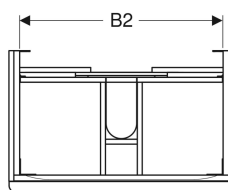

Ominaisuudet

- Kiinnitys seinään
- Kahdella laatikolla
- Avaaminen vetimellä
- Hitaasti sulkeutuva laatikosto

- Kosteudenkestävä
- Vetolaatikon runko metallia
- Toimitetaan esikoottuna

Tekniset tiedot

Materiaali | Lujapuristettu kolmikerroksinen lastulevy

Toimituksen sisältö

- Alakaappi pesualtaalle

- Kiinnitystarvikkeet

Tuotenumero	LVI nro.	Väri / pinta	B	B1	B2	Pesualtaan leveys	H	T
500.353.00.1	6018135	Runko ja etuosa: valkoinen/lakattu korkeakiilto Kahva: valkoinen/jauhepinnoitettu matta	73.4 cm	68.5 cm	66.4 cm	75 cm	61.7 cm	47 cm
500.354.00.1	6018139	Runko ja etuosa: valkoinen/lakattu korkeakiilto Kahva: valkoinen/jauhepinnoitettu matta	88.4 cm	83.5 cm	81.4 cm	90 cm	61.7 cm	47 cm
500.355.00.1	6018143	Runko ja etuosa: valkoinen/lakattu korkeakiilto Kahva: valkoinen/jauhepinnoitettu matta	118.4 cm	113.5 cm	111.4 cm	120 cm	61.7 cm	47 cm
500.352.00.1	6018131	Runko ja etuosa: valkoinen/lakattu korkeakiilto Kahva: valkoinen/jauhepinnoitettu matta	58.4 cm	53.5 cm	51.4 cm	60 cm	61.7 cm	47 cm
500.352.JK.1	6018132	Runko ja etuosa: laava/lakattu matta Kahva: laava/jauhepinnoitettu matta	58.4 cm	53.5 cm	51.4 cm	60 cm	61.7 cm	47 cm
500.353.JK.1	6018136	Runko ja etuosa: laava/lakattu matta Kahva: laava/jauhepinnoitettu matta	73.4 cm	68.5 cm	66.4 cm	75 cm	61.7 cm	47 cm
500.354.JK.1	6018140	Runko ja etuosa: laava/lakattu matta Kahva: laava/jauhepinnoitettu matta	88.4 cm	83.5 cm	81.4 cm	90 cm	61.7 cm	47 cm
500.355.JK.1	6018144	Runko ja etuosa: laava/lakattu matta Kahva: laava/jauhepinnoitettu matta	118.4 cm	113.5 cm	111.4 cm	120 cm	61.7 cm	47 cm
500.352.JL.1	6018133	Runko ja etuosa: hiekanharmaa/kiiltolakattu Kahva: hiekanharmaa/jauhepinnoitettu matta	58.4 cm	53.5 cm	51.4 cm	60 cm	61.7 cm	47 cm
500.353.JL.1	6018137	Runko ja etuosa: hiekanharmaa/kiiltolakattu Kahva: hiekanharmaa/jauhepinnoitettu matta	73.4 cm	68.5 cm	66.4 cm	75 cm	61.7 cm	47 cm
500.354.JL.1	6018141	Runko ja etuosa: hiekanharmaa/kiiltolakattu Kahva: hiekanharmaa/jauhepinnoitettu matta	88.4 cm	83.5 cm	81.4 cm	90 cm	61.7 cm	47 cm
500.355.JL.1	6018145	Runko ja etuosa: hiekanharmaa/kiiltolakattu	118.4 cm	113.5 cm	111.4 cm	120 cm	61.7 cm	47 cm