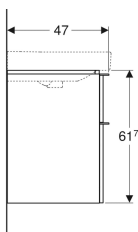

Ominaisuudet

- Kiinnitys seinään
- Kahdella laatikolla
- Avaaminen vetimellä
- Hitaasti sulkeutuva laatikosto

- Kosteudenkestävä
- Vetolaatikon runko metallia
- Toimitetaan esikoottuna

Tekniset tiedot

Materiaali | Lujapuristettu kolmikerroksinen lastulevy

Toimituksen sisältö

- Alakaappi pesualtaalle

- Kiinnitystarvikkeet

Tuotenumero	LVI nro.	Väri / pinta	B	B1	B2	Pesualtaan leveys	H	T
500.353.00.1	6018135	Runko ja etuosa: valkoinen/lakattu korkeakiilto Kahva: valkoinen/jauhepinnoitettu matta	73.4 cm	68.5 cm	66.4 cm	75 cm	61.7 cm	47 cm
500.354.00.1	6018139	Runko ja etuosa: valkoinen/lakattu korkeakiilto Kahva: valkoinen/jauhepinnoitettu matta	88.4 cm	83.5 cm	81.4 cm	90 cm	61.7 cm	47 cm
500.355.00.1	6018143	Runko ja etuosa: valkoinen/lakattu korkeakiilto Kahva: valkoinen/jauhepinnoitettu matta	118.4 cm	113.5 cm	111.4 cm	120 cm	61.7 cm	47 cm
500.352.00.1	6018131	Runko ja etuosa: valkoinen/lakattu korkeakiilto Kahva: valkoinen/jauhepinnoitettu matta	58.4 cm	53.5 cm	51.4 cm	60 cm	61.7 cm	47 cm
500.352.JK.1	6018132	Runko ja etuosa: laava/lakattu matta Kahva: laava/jauhepinnoitettu matta	58.4 cm	53.5 cm	51.4 cm	60 cm	61.7 cm	47 cm
500.353.JK.1	6018136	Runko ja etuosa: laava/lakattu matta Kahva: laava/jauhepinnoitettu matta	73.4 cm	68.5 cm	66.4 cm	75 cm	61.7 cm	47 cm
500.354.JK.1	6018140	Runko ja etuosa: laava/lakattu matta Kahva: laava/jauhepinnoitettu matta	88.4 cm	83.5 cm	81.4 cm	90 cm	61.7 cm	47 cm
500.355.JK.1	6018144	Runko ja etuosa: laava/lakattu matta Kahva: laava/jauhepinnoitettu matta	118.4 cm	113.5 cm	111.4 cm	120 cm	61.7 cm	47 cm
500.352.JL.1	6018133	Runko ja etuosa: hiekanharmaa/kiiltolakattu Kahva: hiekanharmaa/jauhepinnoitettu matta	58.4 cm	53.5 cm	51.4 cm	60 cm	61.7 cm	47 cm
500.353.JL.1	6018137	Runko ja etuosa: hiekanharmaa/kiiltolakattu Kahva: hiekanharmaa/jauhepinnoitettu matta	73.4 cm	68.5 cm	66.4 cm	75 cm	61.7 cm	47 cm
500.354.JL.1	6018141	Runko ja etuosa: hiekanharmaa/kiiltolakattu Kahva: hiekanharmaa/jauhepinnoitettu matta	88.4 cm	83.5 cm	81.4 cm	90 cm	61.7 cm	47 cm
500.355.JL.1	6018145	Runko ja etuosa: hiekanharmaa/kiiltolakattu	118.4 cm	113.5 cm	111.4 cm	120 cm	61.7 cm	47 cm