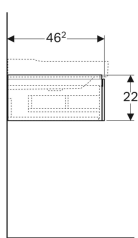

Ominaisuudet

- Kiinnitys seinään
- Yhdellä laatikolla
- Push Open -mekanismilla
- Laatikosto luistonestomatolla
- Laatikko LED-valolla
- Kosteudenkestävä
- Toimitetaan esikoottuna

Tekniset tiedot

IP-luokitus	IP21
Suojausluokka	II
Nimellisjännite	230 V AC
Verkkotaajuus	50 Hz
Käyttöjännite	12 V DC
Materiaali	Lujapuristettu kolmikerroksinen lastulevy
Energiatehokkuusluokka	A++
Valon väri	3000 K

Toimituksen sisältö

- Kiinnitystarvikkeet

Tuotenumero	LVI nro.	Väri / pinta	B	B1	B2	B3	Pesualtaan leveys	H	T	Tehontarve	Valoviirita
500.505.01.1	6018163	Valkoinen / Pinnoitettu, korkeakiilto	58 cm	54.6 cm	10 cm	51.6 cm	60 cm	22 cm	46.2 cm	2.25 W	270 lm
500.508.01.1	6018165	Valkoinen / Pinnoitettu, korkeakiilto	88 cm	84.6 cm	23 cm	81.6 cm	90 cm	22 cm	46.2 cm	3.75 W	450 lm
500.505.00.1	6018167	Greige / Pinnoitettu, matta	58 cm	54.6 cm	10 cm	51.6 cm	60 cm	22 cm	46.2 cm	2.25 W	270 lm
500.508.00.1	6018168	Greige / Pinnoitettu, matta	88 cm	84.6 cm	23 cm	81.6 cm	90 cm	22 cm	46.2 cm	3.75 W	450 lm
500.505.43.1	6018164	Sculturan harmaa / Puukuvioitu melamiini	58 cm	54.6 cm	10 cm	51.6 cm	60 cm	22 cm	46.2 cm	2.25 W	270 lm
500.508.43.1	6018166	Sculturan harmaa / Puukuvioitu melamiini	88 cm	84.6 cm	23 cm	81.6 cm	90 cm	22 cm	46.2 cm	3.75 W	450 lm

Tarvikkeet

- Geberit Xeno² -laatikonjakaja, T-jako
- Geberit Xeno² -laatikonjakaja, H-jako
- Geberit-pyyhetanko kylpyhuonekalusteille, suorakulmainen reuna
- Geberit-magneettipidike
- Geberit-pistorasiaosa USB-liitännällä
- Geberit-pyyhetanko kylpyhuonekalusteille, pyöristetty reuna
- Geberit-pistorasiaosa

- Viemäröinti seinään