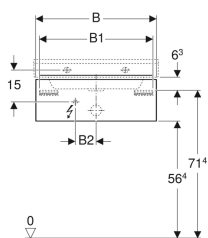

Ominaisuudet

- Kiinnitys seinään
- Yhdellä laatikolla
- Push Open -mekanismilla
- Laatikosto luistonestomatolla
- Laatikko LED-valolla
- Kosteudenkestävä
- Toimitetaan esikoottuna

Tekniset tiedot

IP-luokitus	IP21
Suojausluokka	II
Nimellisjännite	230 V AC
Verkkotaajuus	50 Hz
Käyttöjännite	12 V DC
Materiaali	Lujapuristettu kolmikerroksinen lastulevy
Energiatehokkuusluokka	A++
Valon väri	3000 K

Toimituksen sisältö

- Kiinnitystarvikkeet

Tuotenumero	LVI nro.	Väri / pinta	B	B1	B2	B3	Pesualtaan leveys	H	T	Tehontarve	Valoviirita
500.505.01.1	6018163	Valkoinen / Pinnoitettu, korkeakiilto	58 cm	54.6 cm	10 cm	51.6 cm	60 cm	22 cm	46.2 cm	2.25 W	270 lm
500.508.01.1	6018165	Valkoinen / Pinnoitettu, korkeakiilto	88 cm	84.6 cm	23 cm	81.6 cm	90 cm	22 cm	46.2 cm	3.75 W	450 lm
500.505.00.1	6018167	Greige / Pinnoitettu, matta	58 cm	54.6 cm	10 cm	51.6 cm	60 cm	22 cm	46.2 cm	2.25 W	270 lm
500.508.00.1	6018168	Greige / Pinnoitettu, matta	88 cm	84.6 cm	23 cm	81.6 cm	90 cm	22 cm	46.2 cm	3.75 W	450 lm
500.505.43.1	6018164	Sculturan harmaa / Puukuvioitu melamiini	58 cm	54.6 cm	10 cm	51.6 cm	60 cm	22 cm	46.2 cm	2.25 W	270 lm
500.508.43.1	6018166	Sculturan harmaa / Puukuvioitu melamiini	88 cm	84.6 cm	23 cm	81.6 cm	90 cm	22 cm	46.2 cm	3.75 W	450 lm

Tarvikkeet

- Geberit Xeno² -laatikonjakaja, T-jako
- Geberit Xeno² -laatikonjakaja, H-jako
- Geberit-pyyhetanko kylpyhuonekalusteille, suorakulmainen reuna
- Geberit-magneettipidike
- Geberit-pistorasiaosa USB-liitännällä
- Geberit-pyyhetanko kylpyhuonekalusteille, pyöristetty reuna
- Geberit-pistorasiaosa

- Viemäröinti seinään