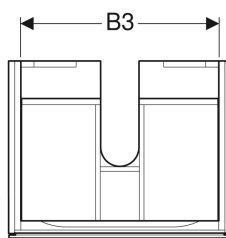

Ominaisuudet

- Kiinnitys seinään
- Yhdellä laatikolla
- Push Open -mekanismilla
- Laatikosto luistonestomatolla
- Laatikko LED-valolla
- Kosteudenkestävä
- Toimitetaan esikoottuna

Tekniset tiedot

IP-luokitus	IP21
Suojausluokka	II
Nimellisjännite	230 V AC
Verkkotaajuus	50 Hz
Käyttöjännite	12 V DC
Materiaali	Lujapuristettu kolmikerroksinen lastulevy
Energiatehokkuusluokka	A++
Valon väri	3000 K

Toimituksen sisältö

- Kiinnitystarvikkeet

Tuotenumero	LVI nro.	Väri / pinta	B	B1	B2	B3	Pesualtaan leveys	H	T	Tehontarve	Valoviirita
500.505.01.1	6018163	Valkoinen / Pinnoitettu, korkeakiilto	58 cm	54.6 cm	10 cm	51.6 cm	60 cm	22 cm	46.2 cm	2.25 W	270 lm
500.508.01.1	6018165	Valkoinen / Pinnoitettu, korkeakiilto	88 cm	84.6 cm	23 cm	81.6 cm	90 cm	22 cm	46.2 cm	3.75 W	450 lm
500.505.00.1	6018167	Greige / Pinnoitettu, matta	58 cm	54.6 cm	10 cm	51.6 cm	60 cm	22 cm	46.2 cm	2.25 W	270 lm
500.508.00.1	6018168	Greige / Pinnoitettu, matta	88 cm	84.6 cm	23 cm	81.6 cm	90 cm	22 cm	46.2 cm	3.75 W	450 lm
500.505.43.1	6018164	Sculturan harmaa / Puukuvioitu melamiini	58 cm	54.6 cm	10 cm	51.6 cm	60 cm	22 cm	46.2 cm	2.25 W	270 lm
500.508.43.1	6018166	Sculturan harmaa / Puukuvioitu melamiini	88 cm	84.6 cm	23 cm	81.6 cm	90 cm	22 cm	46.2 cm	3.75 W	450 lm

Tarvikkeet

- Geberit Xeno² -laatikonjakaja, T-jako
- Geberit Xeno² -laatikonjakaja, H-jako
- Geberit-pyyhetanko kylpyhuonekalusteille, suorakulmainen reuna
- Geberit-magneettipidike
- Geberit-pistorasiaosa USB-liitännällä
- Geberit-pyyhetanko kylpyhuonekalusteille, pyöristetty reuna
- Geberit-pistorasiaosa

- Viemäröinti seinään