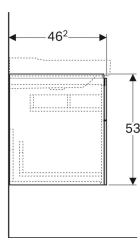

Ominaisuudet

- Kiinnitys seinään
- Kahdella laatikolla
- Push Open -mekanismilla
- Laatikosto luistonestomatolla
- Laatikko LED-valolla
- Kosteudenkestävä
- Toimitetaan esikoottuna

Tekniset tiedot

IP-luokitus	IP21
Suojausluokka	II
Nimellisjännite	230 V AC
Verkkotaajuus	50 Hz
Käyttöjännite	12 V DC
Materiaali	Lujapuristettu kolmikerroksinen lastulevy
Energiatehokkuusluokka	A++
Valon väri	3000 K

Toimituksen sisältö

- Kiinnitystarvikkeet

Tuotenumero	LVI nro.	Väri / pinta	B	B1	B2	B3	Pesualtaan leveys	H	T	Tehont arve	Valovi rta
500.506.01.1	6018169	Valkoinen / Pinnoitettu, korkeakiilto	58 cm	53 cm	10 cm	51.6 cm	60 cm	53 cm	46.2 cm	2.25 W	270 lm
500.509.01.1	6018171	Valkoinen / Pinnoitettu, korkeakiilto	88 cm	83 cm	23 cm	81.6 cm	90 cm	53 cm	46.2 cm	3.75 W	450 lm
500.506.00.1	6018173	Greige / Pinnoitettu, matta	58 cm	53 cm	10 cm	51.6 cm	60 cm	53 cm	46.2 cm	2.25 W	270 lm
500.509.00.1	6018174	Greige / Pinnoitettu, matta	88 cm	83 cm	23 cm	81.6 cm	90 cm	53 cm	46.2 cm	3.75 W	450 lm
500.506.43.1	6018170	Sculturan harmaa / Puukuvioitu melamiini	58 cm	53 cm	10 cm	51.6 cm	60 cm	53 cm	46.2 cm	2.25 W	270 lm
500.509.43.1	6018172	Sculturan harmaa / Puukuvioitu melamiini	88 cm	83 cm	23 cm	81.6 cm	90 cm	53 cm	46.2 cm	3.75 W	450 lm

Tarvikkeet

- Geberit Xeno² -laatikonjakaja, T-jako
- Geberit Xeno² -laatikonjakaja, H-jako
- Geberit-pyyhetanko kylpyhuonekalusteille, suorakulmainen reuna
- Geberit-magneettipidike
- Geberit-pyyhetanko kylpyhuonekalusteille, pyöristetty reuna
- Geberit-pistorasiaosa

- Viemärointi seinään