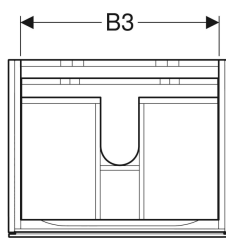

Ominaisuudet

- Kiinnitys seinään
- Kahdella laatikolla
- Push Open -mekanismilla
- Laatikosto luistonestomatolla
- Laatikko LED-valolla
- Kosteudenkestävä
- Toimitetaan esikoottuna

Tekniset tiedot

IP-luokitus	IP21
Suojausluokka	II
Nimellisjännite	230 V AC
Verkkotaajuus	50 Hz
Käyttöjännite	12 V DC
Materiaali	Lujapuristettu kolmikerroksinen lastulevy
Energiatehokkuusluokka	A++
Valon väri	3000 K

Toimituksen sisältö

- Kiinnitystarvikkeet

Tuotenumero	LVI nro.	Väri / pinta	B	B1	B2	B3	Pesualtaan leveys	H	T	Tehont arve	Valovi rta
500.506.01.1	6018169	Valkoinen / Pinnoitettu, korkeakiilto	58 cm	53 cm	10 cm	51.6 cm	60 cm	53 cm	46.2 cm	2.25 W	270 lm
500.509.01.1	6018171	Valkoinen / Pinnoitettu, korkeakiilto	88 cm	83 cm	23 cm	81.6 cm	90 cm	53 cm	46.2 cm	3.75 W	450 lm
500.506.00.1	6018173	Greige / Pinnoitettu, matta	58 cm	53 cm	10 cm	51.6 cm	60 cm	53 cm	46.2 cm	2.25 W	270 lm
500.509.00.1	6018174	Greige / Pinnoitettu, matta	88 cm	83 cm	23 cm	81.6 cm	90 cm	53 cm	46.2 cm	3.75 W	450 lm
500.506.43.1	6018170	Sculturan harmaa / Puukuvioitu melamiini	58 cm	53 cm	10 cm	51.6 cm	60 cm	53 cm	46.2 cm	2.25 W	270 lm
500.509.43.1	6018172	Sculturan harmaa / Puukuvioitu melamiini	88 cm	83 cm	23 cm	81.6 cm	90 cm	53 cm	46.2 cm	3.75 W	450 lm

Tarvikkeet

- Geberit Xeno² -laatikonjakaja, T-jako
- Geberit Xeno² -laatikonjakaja, H-jako
- Geberit-pyyhetanko kylpyhuonekalusteille, suorakulmainen reuna
- Geberit-magneettipidike
- Geberit-pyyhetanko kylpyhuonekalusteille, pyöristetty reuna
- Geberit-pistorasiaosa

- Viemärointi seinään