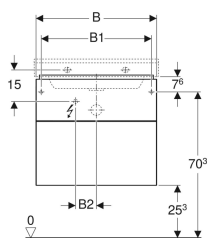

Ominaisuudet

- Kiinnitys seinään
- Kahdella laatikolla
- Push Open -mekanismilla
- Laatikosto luistonestomatolla
- Laatikko LED-valolla
- Kosteudenkestävä
- Toimitetaan esikoottuna

Tekniset tiedot

IP-luokitus	IP21
Suojausluokka	II
Nimellisjännite	230 V AC
Verkkotaajuus	50 Hz
Käyttöjännite	12 V DC
Materiaali	Lujapuristettu kolmikerroksinen lastulevy
Energiatehokkuusluokka	A++
Valon väri	3000 K

Toimituksen sisältö

- Kiinnitystarvikkeet

Tuotenumero	LVI nro.	Väri / pinta	B	B1	B2	B3	Pesualtaan leveys	H	T	Tehont arve	Valovi rta
500.506.01.1	6018169	Valkoinen / Pinnoitettu, korkeakiilto	58 cm	53 cm	10 cm	51.6 cm	60 cm	53 cm	46.2 cm	2.25 W	270 lm
500.509.01.1	6018171	Valkoinen / Pinnoitettu, korkeakiilto	88 cm	83 cm	23 cm	81.6 cm	90 cm	53 cm	46.2 cm	3.75 W	450 lm
500.506.00.1	6018173	Greige / Pinnoitettu, matta	58 cm	53 cm	10 cm	51.6 cm	60 cm	53 cm	46.2 cm	2.25 W	270 lm
500.509.00.1	6018174	Greige / Pinnoitettu, matta	88 cm	83 cm	23 cm	81.6 cm	90 cm	53 cm	46.2 cm	3.75 W	450 lm
500.506.43.1	6018170	Sculturan harmaa / Puukuvioitu melamiini	58 cm	53 cm	10 cm	51.6 cm	60 cm	53 cm	46.2 cm	2.25 W	270 lm
500.509.43.1	6018172	Sculturan harmaa / Puukuvioitu melamiini	88 cm	83 cm	23 cm	81.6 cm	90 cm	53 cm	46.2 cm	3.75 W	450 lm

Tarvikkeet

- Geberit Xeno² -laatikonjakaja, T-jako
- Geberit Xeno² -laatikonjakaja, H-jako
- Geberit-pyyhetanko kylpyhuonekalusteille, suorakulmainen reuna
- Geberit-magneettipidike
- Geberit-pyyhetanko kylpyhuonekalusteille, pyöristetty reuna
- Geberit-pistorasiaosa

- Viemärointi seinään