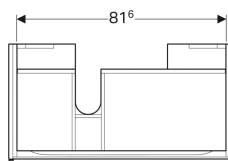

Ominaisuudet

- Kiinnitys seinään
- Yhdellä laatikolla
- Push Open -mekanismilla
- Laskutasolla
- Laatikosto luistonestomatolla
- Laatikko LED-valolla
- Kosteudenkestävä
- Toimitetaan esikoottuna

Tekniset tiedot

IP-luokitus	IP21
Suojausluokka	II
Nimellisjännite	230 V AC
Verkkotaajuus	50 Hz
Käyttöjännite	12 V DC
Tehontarve	3.75 W
Materiaali	Lujapuristettu kolmikerroksinen lastulevy
Energiätehokkuusluokka	A++
Valon väri	3000 K

Toimituksen sisältö

- Kiinnitystarvikkeet

Tuotenumero	LVI nro.	Väri / pinta	B	Pesualtaan leveys	H	T	Syvennys vesilukolle
500.513.01.1	6018175	Valkoinen / Pinnoitettu, korkeakiilto	88 cm	90 cm	22 cm	46.2 cm	Vasen
500.514.01.1	6018177	Valkoinen / Pinnoitettu, korkeakiilto	88 cm	90 cm	22 cm	46.2 cm	Oikea
500.513.00.1	6018179	Greige / Pinnoitettu, matta	88 cm	90 cm	22 cm	46.2 cm	Vasen
500.514.00.1	6018180	Greige / Pinnoitettu, matta	88 cm	90 cm	22 cm	46.2 cm	Oikea
500.513.43.1	6018176	Sculturan harmaa / Puukuvioitu melamiini	88 cm	90 cm	22 cm	46.2 cm	Vasen
500.514.43.1	6018178	Sculturan harmaa / Puukuvioitu melamiini	88 cm	90 cm	22 cm	46.2 cm	Oikea

Tarvikkeet

- Geberit Xeno² -laatikonjakaja, T-jako
- Geberit Xeno² -laatikonjakaja, H-jako
- Geberit-pyyhetanko kylpyhuonekalusteille, suorakulmainen reuna
- Geberit-magneettipidike
- Geberit-pistorasiaosa USB-liitännällä
- Geberit-pyyhetanko kylpyhuonekalusteille, pyöristetty reuna
- Geberit-pistorasiaosa

- Viemärointi seinään