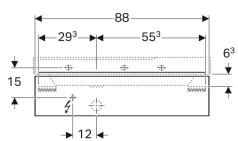

Ominaisuudet

- Kiinnitys seinään
- Yhdellä laatikolla
- Push Open -mekanismilla
- Laskutasolla
- Laatikosto luistonestomatolla
- Laatikko LED-valolla
- Kosteudenkestävä
- Toimitetaan esikoottuna

Tekniset tiedot

IP-luokitus	IP21
Suojausluokka	II
Nimellisjännite	230 V AC
Verkkotaajuus	50 Hz
Käyttöjännite	12 V DC
Tehontarve	3.75 W
Materiaali	Lujapuristettu kolmikerroksinen lastulevy
Energiätehokkuusluokka	A++
Valon väri	3000 K

Toimituksen sisältö

- Kiinnitystarvikkeet

Tuotenumero	LVI nro.	Väri / pinta	B	Pesualtaan leveys	H	T	Syvennys vesilukolle
500.513.01.1	6018175	Valkoinen / Pinnoitettu, korkeakiilto	88 cm	90 cm	22 cm	46.2 cm	Vasen
500.514.01.1	6018177	Valkoinen / Pinnoitettu, korkeakiilto	88 cm	90 cm	22 cm	46.2 cm	Oikea
500.513.00.1	6018179	Greige / Pinnoitettu, matta	88 cm	90 cm	22 cm	46.2 cm	Vasen
500.514.00.1	6018180	Greige / Pinnoitettu, matta	88 cm	90 cm	22 cm	46.2 cm	Oikea
500.513.43.1	6018176	Sculturan harmaa / Puukuvioitu melamiini	88 cm	90 cm	22 cm	46.2 cm	Vasen
500.514.43.1	6018178	Sculturan harmaa / Puukuvioitu melamiini	88 cm	90 cm	22 cm	46.2 cm	Oikea

Tarvikkeet

- Geberit Xeno² -laatikonjakaja, T-jako
- Geberit Xeno² -laatikonjakaja, H-jako
- Geberit-pyyhetanko kylpyhuonekalusteille, suorakulmainen reuna
- Geberit-magneettipidike
- Geberit-pistorasiaosa USB-liitännällä
- Geberit-pyyhetanko kylpyhuonekalusteille, pyöristetty reuna
- Geberit-pistorasiaosa

- Viemärointi seinään