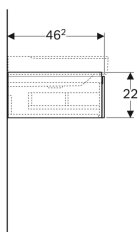

Ominaisuudet

- Kiinnitys seinään
- Yhdellä laatikolla
- Push Open -mekanismilla
- Laskutasolla
- Laatikosto luistonestomatolla
- Laatikko LED-valolla
- Kosteudenkestävä
- Toimitetaan esikoottuna

Tekniset tiedot

IP-luokitus	IP21
Suojausluokka	II
Nimellisjännite	230 V AC
Verkkotaajuus	50 Hz
Käyttöjännite	12 V DC
Tehontarve	3.75 W
Materiaali	Lujapuristettu kolmikerroksinen lastulevy
Energiätehokkuusluokka	A++
Valon väri	3000 K

Toimituksen sisältö

- Kiinnitystarvikkeet

Tuotenumero	LVI nro.	Väri / pinta	B	Pesualtaan leveys	H	T	Syvennys vesilukolle
500.513.01.1	6018175	Valkoinen / Pinnoitettu, korkeakiilto	88 cm	90 cm	22 cm	46.2 cm	Vasen
500.514.01.1	6018177	Valkoinen / Pinnoitettu, korkeakiilto	88 cm	90 cm	22 cm	46.2 cm	Oikea
500.513.00.1	6018179	Greige / Pinnoitettu, matta	88 cm	90 cm	22 cm	46.2 cm	Vasen
500.514.00.1	6018180	Greige / Pinnoitettu, matta	88 cm	90 cm	22 cm	46.2 cm	Oikea
500.513.43.1	6018176	Sculturan harmaa / Puukuvioitu melamiini	88 cm	90 cm	22 cm	46.2 cm	Vasen
500.514.43.1	6018178	Sculturan harmaa / Puukuvioitu melamiini	88 cm	90 cm	22 cm	46.2 cm	Oikea

Tarvikkeet

- Geberit Xeno² -laatikonjakaja, T-jako
- Geberit Xeno² -laatikonjakaja, H-jako
- Geberit-pyyhetanko kylpyhuonekalusteille, suorakulmainen reuna
- Geberit-magneettipidike
- Geberit-pistorasiaosa USB-liitännällä
- Geberit-pyyhetanko kylpyhuonekalusteille, pyöristetty reuna
- Geberit-pistorasiaosa

- Viemärointi seinään