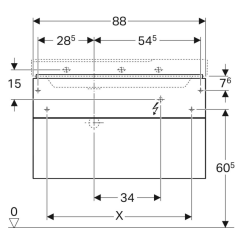

Ominaisuudet

- Kiinnitys seinään
- Kahdella laatikolla
- Push Open -mekanismilla
- Laskutasolla
- Laatikosto luistonestomatolla
- Laatikko LED-valolla
- Kosteudenkestävä
- Toimitetaan esikoottuna

Tekniset tiedot

IP-luokitus	IP21
Suojausluokka	II
Nimellisjännite	230 V AC
Verkkotaajuus	50 Hz
Käyttöjännite	12 V DC
Tehontarve	3.75 W
Materiaali	Lujapuristettu kolmikerroksinen lastulevy
Energiatehokkuusluokka	A++
Valon väri	3000 K

Toimituksen sisältö

- Kiinnitystarvikkeet

Tuotenumero	LVI nro.	Väri / pinta	B	Pesualtaan leveys	H	T	Valovi rta	Syvennys vesi lukolle
500.515.01.1	6018181	Valkoinen / Pinnoitettu, korkeakiilto	88 cm	90 cm	53 cm	46.2 cm	450 lm	Vasen
500.516.01.1	6018184	Valkoinen / Pinnoitettu, korkeakiilto	88 cm	90 cm	53 cm	46.2 cm	450 lm	Oikea
500.515.00.1	6018183	Greige / Pinnoitettu, matta	88 cm	90 cm	53 cm	46.2 cm	450 lm	Vasen
500.516.00.1	6018186	Greige / Pinnoitettu, matta	88 cm	90 cm	53 cm	46.2 cm	450 lm	Oikea
500.515.43.1	6018182	Sculturan harmaa / Puukuvioitu melamiini	88 cm	90 cm	53 cm	46.2 cm	450 lm	Vasen
500.516.43.1	6018185	Sculturan harmaa / Puukuvioitu melamiini	88 cm	90 cm	53 cm	46.2 cm	450 lm	Oikea

Tarvikkeet

- Geberit Xeno² -laatikonjakaja, T-jako
- Geberit Xeno² -laatikonjakaja, H-jako
- Geberit-pyyhetanko kylpyhuonekalusteille, suorakulmainen reuna
- Geberit-magneettipidike
- Geberit-pistorasiaosa USB-liitännällä
- Geberit-pyyhetanko kylpyhuonekalusteille, pyöristetty reuna
- Geberit-pistorasiaosa

- Viemärointi seinään