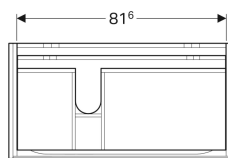

Ominaisuudet

- Kiinnitys seinään
- Kahdella laatikolla
- Push Open -mekanismilla
- Laskutasolla
- Laatikosto luistonestomatolla
- Laatikko LED-valolla
- Kosteudenkestävä
- Toimitetaan esikoottuna

Tekniset tiedot

IP-luokitus	IP21
Suojausluokka	II
Nimellisjännite	230 V AC
Verkkotaajuus	50 Hz
Käyttöjännite	12 V DC
Tehontarve	3.75 W
Materiaali	Lujapuristettu kolmikerroksinen lastulevy
Energiatehokkuusluokka	A++
Valon väri	3000 K

Toimituksen sisältö

- Kiinnitystarvikkeet

Tuotenumero	LVI nro.	Väri / pinta	B	Pesualtaan leveys	H	T	Valovi rta	Syvennys vesi lukolle
500.515.01.1	6018181	Valkoinen / Pinnoitettu, korkeakiilto	88 cm	90 cm	53 cm	46.2 cm	450 lm	Vasen
500.516.01.1	6018184	Valkoinen / Pinnoitettu, korkeakiilto	88 cm	90 cm	53 cm	46.2 cm	450 lm	Oikea
500.515.00.1	6018183	Greige / Pinnoitettu, matta	88 cm	90 cm	53 cm	46.2 cm	450 lm	Vasen
500.516.00.1	6018186	Greige / Pinnoitettu, matta	88 cm	90 cm	53 cm	46.2 cm	450 lm	Oikea
500.515.43.1	6018182	Sculturan harmaa / Puukuvioitu melamiini	88 cm	90 cm	53 cm	46.2 cm	450 lm	Vasen
500.516.43.1	6018185	Sculturan harmaa / Puukuvioitu melamiini	88 cm	90 cm	53 cm	46.2 cm	450 lm	Oikea

Tarvikkeet

- Geberit Xeno² -laatikonjakaja, T-jako
- Geberit Xeno² -laatikonjakaja, H-jako
- Geberit-pyyhetanko kylpyhuonekalusteille, suorakulmainen reuna
- Geberit-magneettipidike
- Geberit-pistorasiaosa USB-liitännällä
- Geberit-pyyhetanko kylpyhuonekalusteille, pyöristetty reuna
- Geberit-pistorasiaosa

- Viemärointi seinään