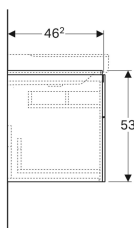

## Geberit Xeno<sup>2</sup> -alakaappi pesualtaalle laskutasolla, kahdella laatikolla

Esimerkkikuva

### Toimituksen sisältö

- Kiinnitystarvikkeet

Tuotenumero	LVI nro.	Väri / pinta	B	Pesualtaan leveys	H	T	Valovi rta	Syvennys vesi lukolle
500.515.01.1	6018181	Valkoinen / Pinnoitettu, korkeakiilto	88 cm	90 cm	53 cm	46.2 cm	450 lm	Vasen
500.516.01.1	6018184	Valkoinen / Pinnoitettu, korkeakiilto	88 cm	90 cm	53 cm	46.2 cm	450 lm	Oikea
500.515.00.1	6018183	Greige / Pinnoitettu, matta	88 cm	90 cm	53 cm	46.2 cm	450 lm	Vasen
500.516.00.1	6018186	Greige / Pinnoitettu, matta	88 cm	90 cm	53 cm	46.2 cm	450 lm	Oikea
500.515.43.1	6018182	Sculturan harmaa / Puukuvioitu melamiini	88 cm	90 cm	53 cm	46.2 cm	450 lm	Vasen
500.516.43.1	6018185	Sculturan harmaa / Puukuvioitu melamiini	88 cm	90 cm	53 cm	46.2 cm	450 lm	Oikea