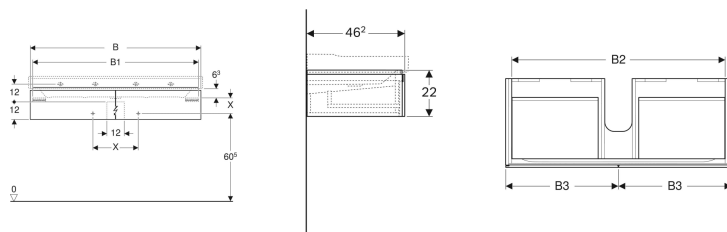

Geberit Xeno² -alakaappi pesualtaalle, leveys alkaen 120 cm, kahdella laatikolla

Esimerkkikuva

Ominaisuudet

- Kiinnitys seinään
- Kahdella laatikolla
- Push Open -mekanismilla
- Laatikosto luistonestomatolla
- Laatikko LED-valolla
- Kosteudenkestävä
- Toimitetaan esikoottuna

Toimituksen sisältö

- Kiinnitystarvikkeet

Tuotenumero	LVI nro.	Väri / pinta	B	B1	B2	B3	Pesualtaan leveys	H	T	Valovi rta
500.517.01.1	6018187	Valkoinen / Pinnoitettu, korkeakiilto	117.4 cm	114 cm	111 cm	58.5 cm	120 cm	22 cm	46.2 cm	480 lm
500.517.00.1	6018189	Greige / Pinnoitettu, matta	117.4 cm	114 cm	111 cm	58.5 cm	120 cm	22 cm	46.2 cm	480 lm
500.517.43.1	6018188	Sculturan harmaa / Puukuvioitu melamiini	117.4 cm	114 cm	111 cm	58.5 cm	120 cm	22 cm	46.2 cm	480 lm