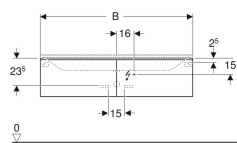

Mineraalipohjaisesta materiaalista valmistettu Geberit Xenos² -alakaappi pesualtaalle, kahdella laatikolla

Esimerkkikuva

Ominaisuudet

- Kiinnitys seinään
- Kahdella laatikolla
- Push Open -mekanismilla
- Hitaasti sulkeutuva laatikosto
- Laatikosto luistonestomatolla
- Laatikko LED-valolla
- LED-valaistus liiketunnistimella
- Kosteudenkestävä
- Toimitetaan esikoottuna

Tekniset tiedot

IP-luokitus	IP44
Suojausluokka	II
Nimellisjännite	230 V AC
Verkkotaajuus	50 Hz
Käyttöjännite	12 V DC
Materiaali	Lujapuristettu kolmikerroksinen lastulevy
Energiatehokkuusluokka	A++
Valon väri	6400 K

Toimituksen sisältö

- Kiinnitystarvikkeet

Tuotenumero	LVI nro.	Väri / pinta	B	B1	Pesualtaan leveys	H	T	Tehontarve	Valovirta
500.346.01.1	6018193	Valkoinen / Pinnoitettu, matta	159.5 cm	156.2 cm	160 cm	35 cm	47.3 cm	15 W	1240 lm
500.347.00.1	6018190	Valkoinen / Pinnoitettu, matta	139.5 cm	135.4 cm	140 cm	35 cm	47.3 cm	13.5 W	1080 lm
500.346.00.1	6018194	Greige / Pinnoitettu, matta	159.5 cm	156.2 cm	160 cm	35 cm	47.3 cm	15 W	1240 lm
500.348.00.1	6018191	Greige / Pinnoitettu, matta	139.5 cm	135.4 cm	140 cm	35 cm	47.3 cm	13.5 W	1080 lm
500.346.43.1	6018195	Sculturan harmaa / Puukuvioitu melamiini	159.5 cm	156.2 cm	160 cm	35 cm	47.3 cm	15 W	1240 lm
500.348.43.1	6018192	Sculturan harmaa / Puukuvioitu melamiini	139.5 cm	135.4 cm	140 cm	35 cm	47.3 cm	13.5 W	1080 lm

Tarvikkeet

- Geberit Xenos² -laatikonjakaja, T-jako
- Geberit Xenos² -laatikonjakaja, H-jako
- Geberit-pistorasiaosa
- Geberit-pistorasiaosa USB-liitännällä
- Geberit-pyyhetanko kylpyhuonekalusteille, suorakulmainen reuna
- Geberit-pyyhetanko kylpyhuonekalusteille, pyöristetty reuna

- Viemärointi seinään