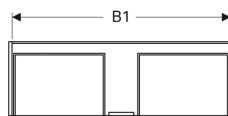

Mineraalipohjaisesta materiaalista valmistettu Geberit Xenos² -alakaappi pesualtaalle, kahdella laatikolla

Esimerkkikuva

Ominaisuudet

- Kiinnitys seinään
- Kahdella laatikolla
- Push Open -mekanismilla
- Hitaasti sulkeutuva laatikosto
- Laatikosto luistonestomatolla
- Laatikko LED-valolla
- LED-valaistus liiketunnistimella
- Kosteudenkestävä
- Toimitetaan esikoottuna

Tekniset tiedot

IP-luokitus	IP44
Suojausluokka	II
Nimellisjännite	230 V AC
Verkkotaajuus	50 Hz
Käyttöjännite	12 V DC
Materiaali	Lujapuristettu kolmikerroksinen lastulevy
Energiatehokkuusluokka	A++
Valon väri	6400 K

Toimituksen sisältö

- Kiinnitystarvikkeet

Tuotenumero	LVI nro.	Väri / pinta	B	B1	Pesualtaan leveys	H	T	Tehontarve	Valovirta
500.346.01.1	6018193	Valkoinen / Pinnoitettu, matta	159.5 cm	156.2 cm	160 cm	35 cm	47.3 cm	15 W	1240 lm
500.347.00.1	6018190	Valkoinen / Pinnoitettu, matta	139.5 cm	135.4 cm	140 cm	35 cm	47.3 cm	13.5 W	1080 lm
500.346.00.1	6018194	Greige / Pinnoitettu, matta	159.5 cm	156.2 cm	160 cm	35 cm	47.3 cm	15 W	1240 lm
500.348.00.1	6018191	Greige / Pinnoitettu, matta	139.5 cm	135.4 cm	140 cm	35 cm	47.3 cm	13.5 W	1080 lm
500.346.43.1	6018195	Sculturan harmaa / Puukuvioitu melamiini	159.5 cm	156.2 cm	160 cm	35 cm	47.3 cm	15 W	1240 lm
500.348.43.1	6018192	Sculturan harmaa / Puukuvioitu melamiini	139.5 cm	135.4 cm	140 cm	35 cm	47.3 cm	13.5 W	1080 lm

Tarvikkeet

- Geberit Xenos² -laatikonjakaja, T-jako
- Geberit Xenos² -laatikonjakaja, H-jako
- Geberit-pistorasiaosa
- Geberit-pistorasiaosa USB-liitännällä
- Geberit-pyyhetanko kylpyhuonekalusteille, suorakulmainen reuna
- Geberit-pyyhetanko kylpyhuonekalusteille, pyöristetty reuna

- Viemärointi seinään