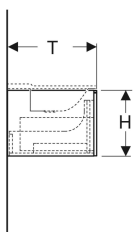

Mineraalipohjaisesta materiaalista valmistettu Geberit Xenos² -alakaappi pesualtaalle, kahdella laatikolla

Esimerkkikuva

Ominaisuudet

- Kiinnitys seinään
- Kahdella laatikolla
- Push Open -mekanismilla
- Hitaasti sulkeutuva laatikosto
- Laatikosto luistonestomatolla
- Laatikko LED-valolla
- LED-valaistus liiketunnistimella
- Kosteudenkestävä
- Toimitetaan esikoottuna

Tekniset tiedot

IP-luokitus	IP44
Suojausluokka	II
Nimellisjännite	230 V AC
Verkkotaajuus	50 Hz
Käyttöjännite	12 V DC
Materiaali	Lujapuristettu kolmikerroksinen lastulevy
Energiatehokkuusluokka	A++
Valon väri	6400 K

Toimituksen sisältö

- Kiinnitystarvikkeet

Tuotenumero	LVI nro.	Väri / pinta	B	B1	Pesualtaan leveys	H	T	Tehontarve	Valovirta
500.346.01.1	6018193	Valkoinen / Pinnoitettu, matta	159.5 cm	156.2 cm	160 cm	35 cm	47.3 cm	15 W	1240 lm
500.347.00.1	6018190	Valkoinen / Pinnoitettu, matta	139.5 cm	135.4 cm	140 cm	35 cm	47.3 cm	13.5 W	1080 lm
500.346.00.1	6018194	Greige / Pinnoitettu, matta	159.5 cm	156.2 cm	160 cm	35 cm	47.3 cm	15 W	1240 lm
500.348.00.1	6018191	Greige / Pinnoitettu, matta	139.5 cm	135.4 cm	140 cm	35 cm	47.3 cm	13.5 W	1080 lm
500.346.43.1	6018195	Sculturan harmaa / Puukuvioitu melamiini	159.5 cm	156.2 cm	160 cm	35 cm	47.3 cm	15 W	1240 lm
500.348.43.1	6018192	Sculturan harmaa / Puukuvioitu melamiini	139.5 cm	135.4 cm	140 cm	35 cm	47.3 cm	13.5 W	1080 lm

Tarvikkeet

- Geberit Xenos² -laatikonjakaja, T-jako
- Geberit Xenos² -laatikonjakaja, H-jako
- Geberit-pistorasiaosa
- Geberit-pistorasiaosa USB-liitännällä
- Geberit-pyyhetanko kylpyhuonekalusteille, suorakulmainen reuna
- Geberit-pyyhetanko kylpyhuonekalusteille, pyöristetty reuna

- Viemärointi seinään