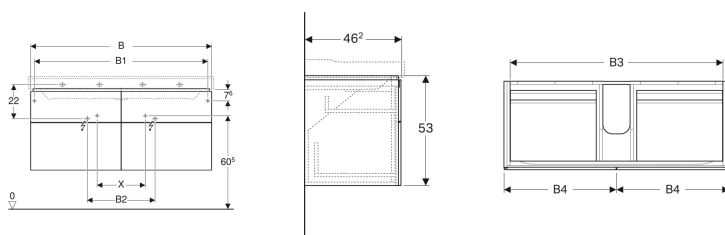

## Geberit Xeno<sup>2</sup> -alakaappi pesualtaalle, leveys alkaen 120 cm, neljällä laatikolla

Esimerkkikuva

### Toimituksen sisältö

- Kiinnitystarvikkeet

Tuotenumero	LVI nro.	Väri / pinta	B	B1	B2	B3	B4	Pesualtaan leveys	H	T	Valovi rta
500.518.01.1	6018196	Valkoinen / Pinnoitettu, korkeakiilto	117.4 cm	112.4 cm	44 cm	111 cm	58.5 cm	120 cm	53 cm	46.2 cm	480 lm
500.518.00.1	6018198	Greige / Pinnoitettu, matta	117.4 cm	112.4 cm	44 cm	111 cm	58.5 cm	120 cm	53 cm	46.2 cm	480 lm
500.518.43.1	6018197	Sculturan harmaa / Puukuvioitu melamiini	117.4 cm	112.4 cm	44 cm	111 cm	58.5 cm	120 cm	53 cm	46.2 cm	480 lm