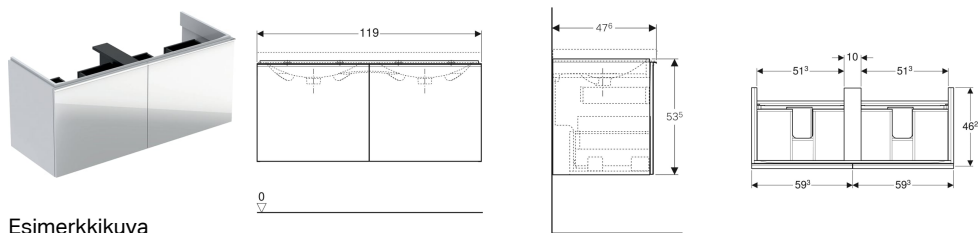

Geberit Acanto-alakaappi kaksoispesualtaalle, kahdella laatikolla ja vesilukolla

Ominaisuudet

- Kiinnitys seinään
- Kahdella sisälaatikolla
- Kahdella laatikolla
- Avaaminen vetimellä
- Hitaasti sulkeutuva laatikosto

- Kosteudenkestävä
- Etusarja lastulevyä lasipinnalla
- Toimitetaan esikoottuna

Tekniset tiedot

Materiaali | Lujapuristettu kolmikerroksinen lastulevy

Toimituksen sisältö

- Alakaappi kaksoispesualtaalle
- Pullovesilukko teleskooppiputkella, tilaa säästävä malli, \varnothing 32 mm
- Kiinnitystarvikkeet

Tuotenumero	LVI nro.	Väri / pinta	B	Pesualtaan leveys	H	T
500.613.01.2	6018199	Runko: valkoinen/lakattu kiiltävä Laatikot: valkoinen/kiiltävä lasi	119 cm	120 cm	53.5 cm	47.6 cm
500.613.JL.2	6018200	Runko: hiekanharmaa/lakattu matta Laatikot: hiekanharmaa/kiiltävä lasi	119 cm	120 cm	53.5 cm	47.6 cm
500.613.JK.2	6018201	Runko: laava/lakattu matta Laatikot: laava/kiiltävä lasi	119 cm	120 cm	53.5 cm	47.6 cm
500.613.16.1	6018202	Runko: musta/lakattu matta Laatikot: musta/kiiltävä lasi	119 cm	120 cm	53.5 cm	47.6 cm