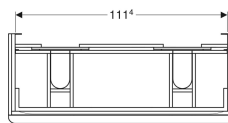

Geberit Smyle Square -alakaappi kaksoispesualtaalle, kahdella laatikolla

Esimerkkikuva

Ominaisuudet

- Kiinnitys seinään
- Kahdella laatikolla
- Avaaminen vetimellä
- Hitaasti sulkeutuva laatikosto

- Kosteudenkestävä
- Vetolaatikon runko metallia
- Toimitetaan esikoottuna

Tekniset tiedot

Materiaali | Lujapuristettu kolmikerroksinen lastulevy

Toimituksen sisältö

- Alakaappi kaksoispesualtaalle
- Kiinnitystarvikkeet

Tuotenro	LVI nro.	Väri / pinta	B	Pesualtaan leveys	H	T
500.356.00.1	6018205	Runko ja etuosa: valkoinen/lakattu korkeakiilto Kahva: valkoinen/jauhepinnoitettu matta	118.4 cm	120 cm	61.7 cm	47 cm
500.356.JK.1	6018206	Runko ja etuosa: laava/lakattu matta Kahva: laava/jauhepinnoitettu matta	118.4 cm	120 cm	61.7 cm	47 cm
500.356.JL.1	6018207	Runko ja etuosa: hiekanharmaa/kiiltolakattu Kahva: hiekanharmaa/jauhepinnoitettu matta	118.4 cm	120 cm	61.7 cm	47 cm
500.356.JR.1	6018208	Runko ja etuosa: hikkoripuu/melamiini puukuvio Kahva: laava/jauhepinnoitettu matta	118.4 cm	120 cm	61.7 cm	47 cm