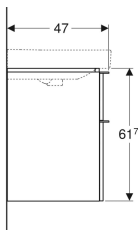

Geberit Smyle Square -alakaappi kaksoispesualtaalle, kahdella laatikolla

Esimerkkikuva

Ominaisuudet

- Kiinnitys seinään
- Kahdella laatikolla
- Avaaminen vetimellä
- Hitaasti sulkeutuva laatikosto

- Kosteudenkestävä
- Vetolaatikon runko metallia
- Toimitetaan esikoottuna

Tekniset tiedot

Materiaali | Lujapuristettu kolmikerroksinen lastulevy

Toimituksen sisältö

- Alakaappi kaksoispesualtaalle
- Kiinnitystarvikkeet

Tuotenro	LVI nro.	Väri / pinta	B	Pesualtaan leveys	H	T
500.356.00.1	6018205	Runko ja etuosa: valkoinen/lakattu korkeakiilto Kahva: valkoinen/jauhepinnoitettu matta	118.4 cm	120 cm	61.7 cm	47 cm
500.356.JK.1	6018206	Runko ja etuosa: laava/lakattu matta Kahva: laava/jauhepinnoitettu matta	118.4 cm	120 cm	61.7 cm	47 cm
500.356.JL.1	6018207	Runko ja etuosa: hiekanharmaa/kiiltolakattu Kahva: hiekanharmaa/jauhepinnoitettu matta	118.4 cm	120 cm	61.7 cm	47 cm
500.356.JR.1	6018208	Runko ja etuosa: hikkoripuu/melamiini puukuvio Kahva: laava/jauhepinnoitettu matta	118.4 cm	120 cm	61.7 cm	47 cm