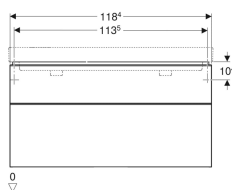

Geberit Smyle Square -alakaappi kaksoispesualtaalle, kahdella laatikolla

Esimerkkikuva

Ominaisuudet

- Kiinnitys seinään
- Kahdella laatikolla
- Avaaminen vetimellä
- Hitaasti sulkeutuva laatikosto

- Kosteudenkestävä
- Vetolaatikon runko metallia
- Toimitetaan esikoottuna

Tekniset tiedot

Materiaali | Lujapuristettu kolmikerroksinen lastulevy

Toimituksen sisältö

- Alakaappi kaksoispesualtaalle
- Kiinnitystarvikkeet

Tuotenro	LVI nro.	Väri / pinta	B	Pesualtaan leveys	H	T
500.356.00.1	6018205	Runko ja etuosa: valkoinen/lakattu korkeakiilto Kahva: valkoinen/jauhepinnoitettu matta	118.4 cm	120 cm	61.7 cm	47 cm
500.356.JK.1	6018206	Runko ja etuosa: laava/lakattu matta Kahva: laava/jauhepinnoitettu matta	118.4 cm	120 cm	61.7 cm	47 cm
500.356.JL.1	6018207	Runko ja etuosa: hiekanharmaa/kiiltolakattu Kahva: hiekanharmaa/jauhepinnoitettu matta	118.4 cm	120 cm	61.7 cm	47 cm
500.356.JR.1	6018208	Runko ja etuosa: hikkoripuu/melamiini puukuvio Kahva: laava/jauhepinnoitettu matta	118.4 cm	120 cm	61.7 cm	47 cm