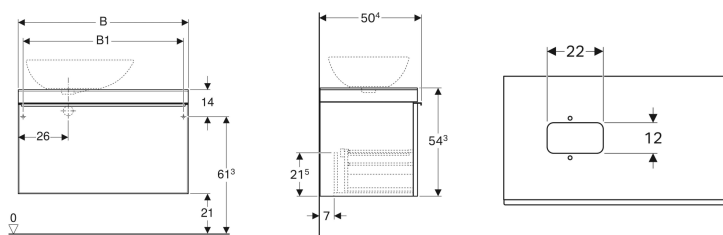

Geberit Citterio -alakaappi tason päälle asennettavalle pesualtaalle, yhdellä laatikolla

Esimerkkikuva

Ominaisuudet

- Kiinnitys seinään
- Yhdellä laatikolla
- Avaaminen vetimellä
- Hitaasti sulkeutuva laatikosto
- Etusarja lasia

- Varustettavissa tukijaloilla
- Peitelevy lasia
- Vetolaatikon runko metallia
- Toimitetaan esikoottuna

Tekniset tiedot

Materiaali | Lujapuristettu kolmikerroksinen lastulevy

Toimituksen sisältö

- Kiinnitystarvikkeet

Tuotenumero	LVI nro.	Väri / pinta	B	B1	Pesualtaan leveys	H	T	Syvennys vesi lukolle
500.558.JI.1	6018213	Laatikot: ruskeanharmaa/kiiltävä lasi Runko: tammi beige/melamiini puukuvio	73.4 cm	68.4 cm	56 cm	54.3 cm	50.4 cm	Vasen tai oikea
500.560.JI.1	6018215	Laatikot: ruskeanharmaa/kiiltävä lasi Runko: tammi beige/melamiini puukuvio	88.4 cm	83.4 cm	56 cm	54.3 cm	50.4 cm	Vasen tai oikea
500.561.JI.1	6018217	Laatikot: ruskeanharmaa/kiiltävä lasi Runko: tammi beige/melamiini puukuvio	118.4 cm	113.4 cm	56 cm	54.3 cm	50.4 cm	Vasen tai oikea
500.558.JJ.1	6018214	Laatikot: musta/kiiltävä lasi Runko: tammi harmaanruskea/melamiini puukuvio	73.4 cm	68.4 cm	56 cm	54.3 cm	50.4 cm	Vasen tai oikea
500.560.JJ.1	6018216	Laatikot: musta/kiiltävä lasi Runko: tammi harmaanruskea/melamiini puukuvio	88.4 cm	83.4 cm	56 cm	54.3 cm	50.4 cm	Vasen tai oikea
500.561.JJ.1	6018218	Laatikot: musta/kiiltävä lasi Runko: tammi harmaanruskea/melamiini puukuvio	118.4 cm	113.4 cm	56 cm	54.3 cm	50.4 cm	Vasen tai oikea