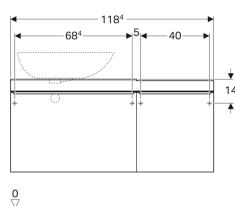

Geberit Citterio -alakaappi tason päälle asennettavalle pesualtaalle, kahdella laatikolla ja laskutasolla

Esimerkkikuva

Ominaisuudet

- Kiinnitys seinään
- Yksi sisälaatikko
- Kahdella laatikolla
- Avaaminen vetimellä
- Hitaasti sulkeutuva laatikosto
- Varustettavissa tukijaloilla

- Etusarja lasia
- Peitelevy lasia
- Vetolaatikon runko metallia
- Toimitetaan esikoottuna

Tekniset tiedot

Materiaali | Lujapuristettu kolmikerroksinen lastulevy

Toimituksen sisältö

- Kiinnitystarvikkeet

Tuotenumero	LVI nro.	Väri / pinta	Laskutila	B	Pesualtaan leveys	H	T
500.564.JI.1	6018219	Laatikot: ruskeanharmaa/kiiltävä lasi Runko: tammi beige/melamiini puukuvio	Oikea	118.4 cm	56 cm	54.3 cm	50.4 cm
500.565.JI.1	6018221	Laatikot: ruskeanharmaa/kiiltävä lasi Runko: tammi beige/melamiini puukuvio	Vasen	118.4 cm	56 cm	54.3 cm	50.4 cm
500.564.JJ.1	6018220	Laatikot: musta/kiiltävä lasi Runko: tammi harmaanruskea/melamiini puukuvio	Oikea	118.4 cm	56 cm	54.3 cm	50.4 cm
500.565.JJ.1	6018222	Laatikot: musta/kiiltävä lasi Runko: tammi harmaanruskea/melamiini puukuvio	Vasen	118.4 cm	56 cm	54.3 cm	50.4 cm