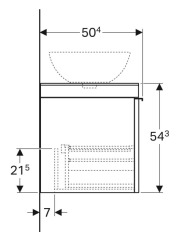

Geberit Citterio -alakaappi tason päälle asennettavalle pesualtaalle, kahdella laatikolla ja laskutasolla

Esimerkkikuva

Ominaisuudet

- Kiinnitys seinään
- Yksi sisälaatikko
- Kahdella laatikolla
- Avaaminen vetimellä
- Hitaasti sulkeutuva laatikosto
- Varustettavissa tukijaloilla

- Etusarja lasia
- Peitelevy lasia
- Vetolaatikon runko metallia
- Toimitetaan esikoottuna

Tekniset tiedot

Materiaali | Lujapuristettu kolmikerroksinen lastulevy

Toimituksen sisältö

- Kiinnitystarvikkeet

Tuotenumero	LVI nro.	Väri / pinta	Laskutila	B	Pesualtaan leveys	H	T
500.564.JI.1	6018219	Laatikot: ruskeanharmaa/kiiltävä lasi Runko: tammi beige/melamiini puukuvio	Oikea	118.4 cm	56 cm	54.3 cm	50.4 cm
500.565.JI.1	6018221	Laatikot: ruskeanharmaa/kiiltävä lasi Runko: tammi beige/melamiini puukuvio	Vasen	118.4 cm	56 cm	54.3 cm	50.4 cm
500.564.JJ.1	6018220	Laatikot: musta/kiiltävä lasi Runko: tammi harmaanruskea/melamiini puukuvio	Oikea	118.4 cm	56 cm	54.3 cm	50.4 cm
500.565.JJ.1	6018222	Laatikot: musta/kiiltävä lasi Runko: tammi harmaanruskea/melamiini puukuvio	Vasen	118.4 cm	56 cm	54.3 cm	50.4 cm