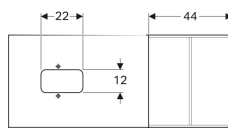

Geberit Citterio -alakaappi tason päälle asennettavalle pesualtaalle, kahdella laatikolla ja laskutasolla

Esimerkkikuva

Ominaisuudet

- Kiinnitys seinään
- Yksi sisälaatikko
- Kahdella laatikolla
- Avaaminen vetimellä
- Hitaasti sulkeutuva laatikosto
- Varustettavissa tukijaloilla

- Etusarja lasia
- Peitelevy lasia
- Vetolaatikon runko metallia
- Toimitetaan esikoottuna

Tekniset tiedot

Materiaali | Lujapuristettu kolmikerroksinen lastulevy

Toimituksen sisältö

- Kiinnitystarvikkeet

Tuotenumero	LVI nro.	Väri / pinta	Laskutila	B	Pesualtaan leveys	H	T
500.564.JI.1	6018219	Laatikot: ruskeanharmaa/kiiltävä lasi Runko: tammi beige/melamiini puukuvio	Oikea	118.4 cm	56 cm	54.3 cm	50.4 cm
500.565.JI.1	6018221	Laatikot: ruskeanharmaa/kiiltävä lasi Runko: tammi beige/melamiini puukuvio	Vasen	118.4 cm	56 cm	54.3 cm	50.4 cm
500.564.JJ.1	6018220	Laatikot: musta/kiiltävä lasi Runko: tammi harmaanruskea/melamiini puukuvio	Oikea	118.4 cm	56 cm	54.3 cm	50.4 cm
500.565.JJ.1	6018222	Laatikot: musta/kiiltävä lasi Runko: tammi harmaanruskea/melamiini puukuvio	Vasen	118.4 cm	56 cm	54.3 cm	50.4 cm