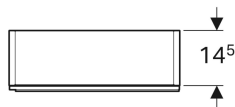

Geberit Acanto -korkea kaappi ovella

Esimerkkikuva

Ominaisuudet

- Kiinnitys seinään
- Yhdellä ovella
- Avaaminen vetimellä
- Saranapuoli vasen tai oikea
- Pehmeästi sulkeutuva ovi
- Kosteudenkestävä

- Kaksi kiinteää hyllyä
- Viisi siirrettävää hyllyä
- Etusarja lastulevyä lasipinnalla
- Toimitetaan esikoottuna

Tekniset tiedot

Materiaali | Lujapuristettu kolmikerroksinen lastulevy

Toimituksen sisältö

- Korkea kaappi
- 5 siirrettävää hyllyä
- Kiinnitystarvikkeet

Tuotenro	LVI nro.	Väri / pinta	B	H	T
500.637.01.2	6018227	Runko: valkoinen/lakattu kiiltävä Ovet: valkoinen/kiiltävä lasi	45 cm	173 cm	17.4 cm
500.637.JL.2	6018228	Runko: hiekanharmaa/lakattu matta Ovet: hiekanharmaa/kiiltävä lasi	45 cm	173 cm	17.4 cm
500.637.JK.2	6018229	Runko: laava/lakattu matta Ovet: laava/kiiltävä lasi	45 cm	173 cm	17.4 cm
500.637.16.1	6018230	Runko: musta/lakattu matta Ovet: musta/kiiltävä lasi	45 cm	173 cm	17.4 cm