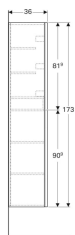

## Geberit Acanto -korkea kaappi kahdella ovella

Esimerkkikuva

### Ominaisuudet

- Kiinnitys seinään
- Kahdella ovella
- Avaaminen vetimellä
- Suljettavalla sisälaatikolla
- Saranapuoli vasen tai oikea
- Pehmeästi sulkeutuva ovi

- Kosteudenkestävä
- Neljä siirrettävää hyllyä
- Säilytystilaa ovissa
- Etusarja lastulevyä lasipinnalla
- Toimitetaan esikoottuna

### Tekniset tiedot

Materiaali | Lujapuristettu kolmikerroksinen lastulevy

### Toimituksen sisältö

- Korkea kaappi
- 4 siirrettävää hyllyä
- Kiinnitystarvikkeet

Tuotenumero	LVI nro.	Väri / pinta	B	H	T
500.619.01.2	6018231	Runko: valkoinen/lakattu kiiltävä Ovet: valkoinen/kiiltävä lasi	38 cm	173 cm	36 cm
500.619.JL.2	6018232	Runko: hiekanharmaa/lakattu matta Ovet: hiekanharmaa/kiiltävä lasi	38 cm	173 cm	36 cm
500.619.JK.2	6018233	Runko: laava/lakattu matta Ovet: laava/kiiltävä lasi	38 cm	173 cm	36 cm
500.619.16.1	6018234	Runko: musta/lakattu matta Ovet: musta/kiiltävä lasi	38 cm	173 cm	36 cm