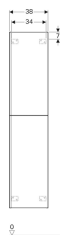

## Geberit Acanto -korkea kaappi kahdella ovella

Esimerkkikuva

### Ominaisuudet

- Kiinnitys seinään
- Kahdella ovella
- Avaaminen vetimellä
- Suljettavalla sisälaatikolla
- Saranapuoli vasen tai oikea
- Pehmeästi sulkeutuva ovi

- Kosteudenkestävä
- Neljä siirrettävää hyllyä
- Säilytystilaa ovissa
- Etusarja lastulevyä lasipinnalla
- Toimitetaan esikoottuna

### Tekniset tiedot

Materiaali | Lujapuristettu kolmikerroksinen lastulevy

### Toimituksen sisältö

- Korkea kaappi
- 4 siirrettävää hyllyä
- Kiinnitystarvikkeet

Tuotenumero	LVI nro.	Väri / pinta	B	H	T
500.619.01.2	6018231	Runko: valkoinen/lakattu kiiltävä Ovet: valkoinen/kiiltävä lasi	38 cm	173 cm	36 cm
500.619.JL.2	6018232	Runko: hiekanharmaa/lakattu matta Ovet: hiekanharmaa/kiiltävä lasi	38 cm	173 cm	36 cm
500.619.JK.2	6018233	Runko: laava/lakattu matta Ovet: laava/kiiltävä lasi	38 cm	173 cm	36 cm
500.619.16.1	6018234	Runko: musta/lakattu matta Ovet: musta/kiiltävä lasi	38 cm	173 cm	36 cm